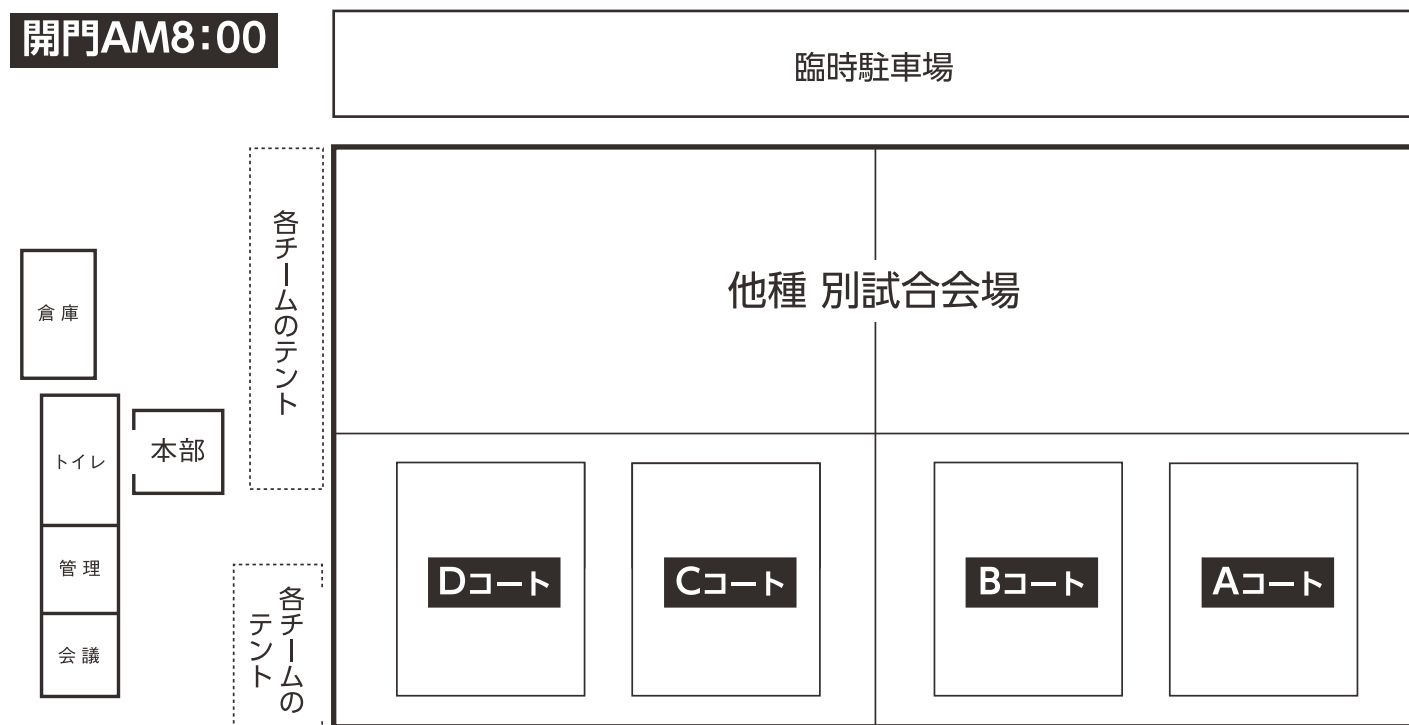

## 〈会場案内図〉 瀬戸大橋記念公園球技場