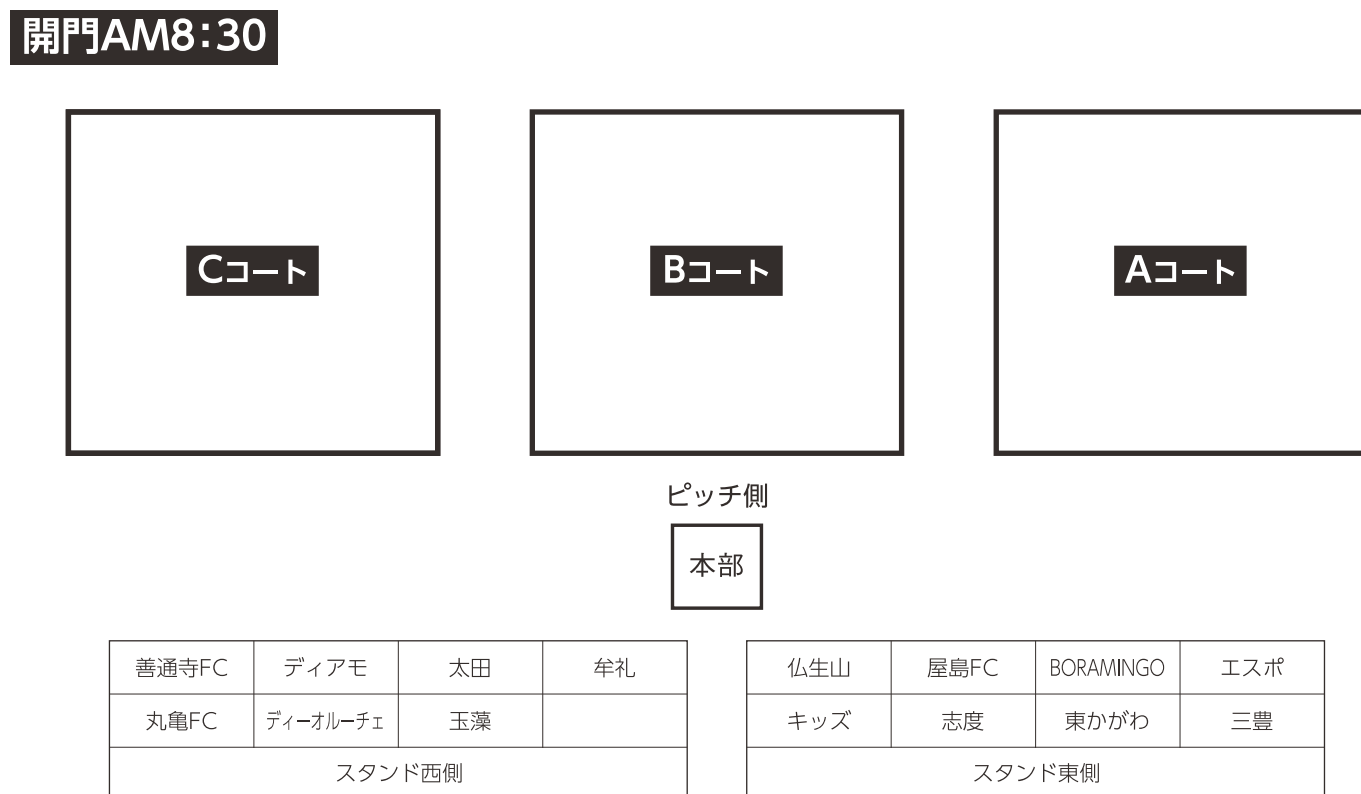

〈会場案内図〉 高松市立東部運動公園人工芝

※スタンドは選手・指導者の待機場所に限定します。※試合が終了したチームは速やかに解散してください。