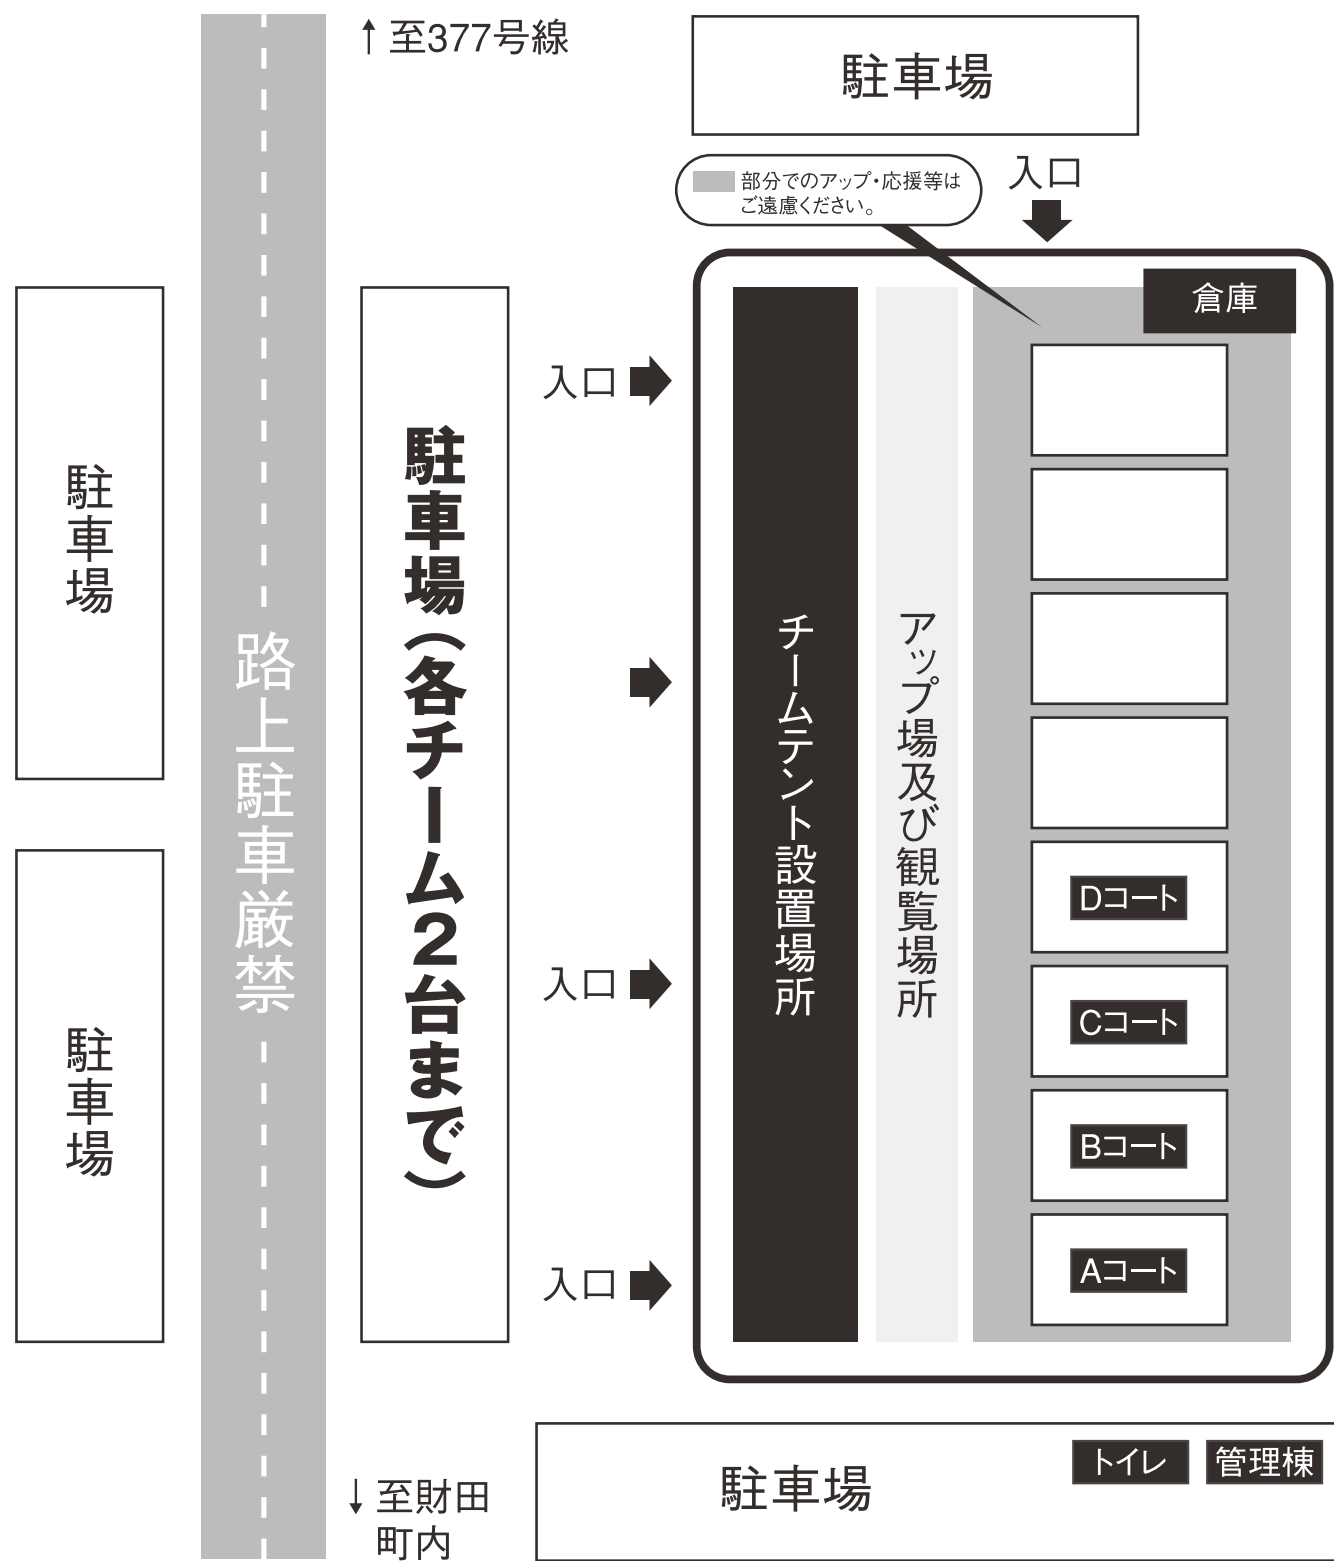

宝山湖グランド配置図及び駐車場案内

JFAキッズ(U-9)サッカーフェスティバル2020香川inかがわスポレク祭

主管団体 (一社)香川県サッカー協会
キッズフェスティバル事務局

実施要領

- 主 旨** このフェスティバルは、“子供たちをできるだけ外に連れ出し、体力づくり人間づくりの基盤とする”とともに、サッカーを親しむより多くの子供たちがボールをける楽しみを身近に味わえる機会を提供し、キッズサッカーの浸透に努めるとともに、芝生の上でスポーツの楽しさを体験してもらうことを目的とする。
- 期 日** 2020年9月13日(日) 9:00~16:00
- 会 場** 三豊市宝山湖公園芝生広場
- 大会日程** 午前の部 9:00~12:00
午後の部 13:00~16:00
- 参加チーム数** 全32チーム(午前16チーム、午後16チーム)
- チーム編成** 8人制・ゴールキーパー有り
選手は健康であり、かつ、保護者の同意があるものに限る。
引率者は、当該チームを把握指導できること。
- 対象年齢** 香川県内の9才以下の小学生(3年生・2年生)を対象としたチームを基本とする。
- 参加料** ¥1,000/チーム(当日本部で受付を行います)
- 競技規則** 当該年度(公財)日本サッカー協会競技規則に準ずる。
試合時間 24分「12分-3分-12分 選手入れ替え自由」
- 問合せ先** 〒761-0104 高松市高松町1347-1 東部運動公園内
(一社)香川県サッカー協会 キッズ委員会フェスティバル事務局
メールアドレス/marugame.mitani@gmail.com
- そ の 他**
 - ①組合せについては、(一社)香川県サッカー協会のホームページに掲載します。
 - ②試合は、4チーム×8ブロックに分け、リーグ戦を行う。
各ブロックリーグ戦成績により1位チームを表彰します。
※リーグ順位決定方法
イ. 勝点を、勝者3点、引分け1点、敗者0点として順位を決定します。
ロ. 勝点が同点の場合は得失点差により順位を決定する。
ハ. 得失点差が同じの場合は総得点の多いチームを上位とする。
ニ. 総得点と同じの場合は対戦試合の勝者を上位とする。
ホ. イ~ニまでにおいて順位が決定しないときは、抽選により上位チームを決定する。
 - ③審判は、各チームの相互審判(1人制)とする。
※タイムテーブル左側チーム 前半審判、右側チーム 後半審判とします。
 - ④事故の場合、応急手当はするが一切の責任は負わない。
(各チームの責任において適切な処置を行うこと)
 - ⑤個人情報に関しては、本大会の開催に係わる事務においてのみ使用します。
 - ⑥熱中症対策については、ガイドラインに沿って「Cooling Break」や「飲水タイム」を設定するが、その適用については、試合時間など状況を考慮して主催者側で協議のうえ決定する。
 - ⑦この要項の記載事項については、今後の感染症の状況により変更することがある。
 - ⑧本大会については「KFA第4種委員会活動再開ガイドライン」を適応します。
 - ⑨午前第一試合の両チームで、コート準備をお願いします。
午後最終試合の両チームで、片付けをお願いします。

ブロック割及びタイムテーブル

(一社)香川県サッカー協会キッズ委員会

- 開 門… 8:00～
- 受 付… 8:15～
- 引率者会… 8:35～
- 試合開始… 9:00～
- 表 彰 式… 12:00～

Aブロック	Bブロック	Cブロック	Dブロック
綾南ジュニアサッカークラブ	栗林サッカースポーツ少年団	牟礼FC	観音寺グローサー
丸亀エルフキッズ	N.S.P丸亀エルフ	善通寺東部サッカークラブ	キッズフィールド高松
Tritt三豊サッカースポーツ少年団	常一FC	紫雲JFC	FCディアモジュニア
こやまFC(R)	こやまFC(A)	パステルジュニアフットボールクラブ	宇多津サッカークラブ