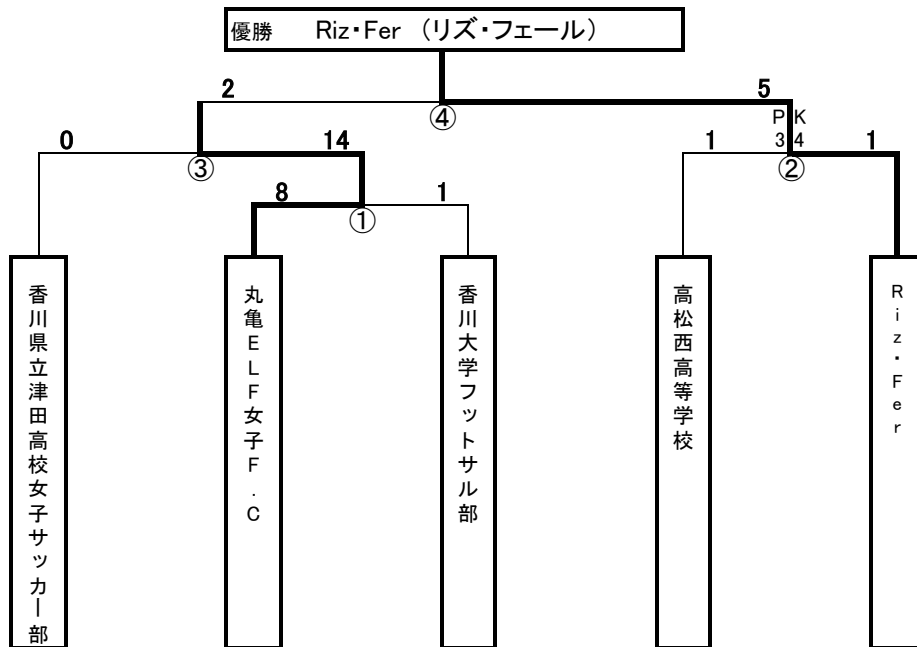

JFA 第20回全日本女子フットサル選手権大会 香川県大会

2023年7月30日(日)
とらまるてぶくろ体育館

1. 参加チーム

Riz・Fer
高松西高等学校
丸亀ELF女子F.C
香川大学フットサル部
香川県立津田高校女子サッカー部

2. 組み合わせ

マッチNo. ①	9:30	丸亀ELF女子F.C	8	6 2	1P 2P	0 1	1	香川大学フットサル部	ボールパーソン 津田高校
マッチNo. ②	11:00	高松西高等学校	1	1 0	1P 2P	0 1	1	Riz・Fer	ボールパーソン ①負
マッチNo. ③	12:40	津田高校女子サッカー部	0	0 0	1P 2P	5 9	14	丸亀ELF女子F.C	ボールパーソン ②負
マッチNo. ④	14:30	丸亀ELF女子F.C	2	2 0	1P 2P 延長1P 延長2P	3 2	5	Riz・Fer	ボールパーソン ③の負