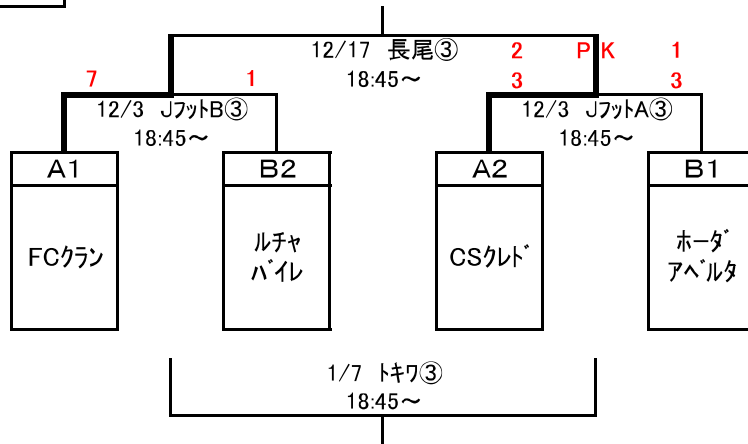

2部順位決定戦

- 12分-5分-12分
- 同点の場合は、即PK

1位～4位決定戦

5位～8位決定戦

9位～12位決定戦

1部入替戦

2月18日 トキワ 17:30~