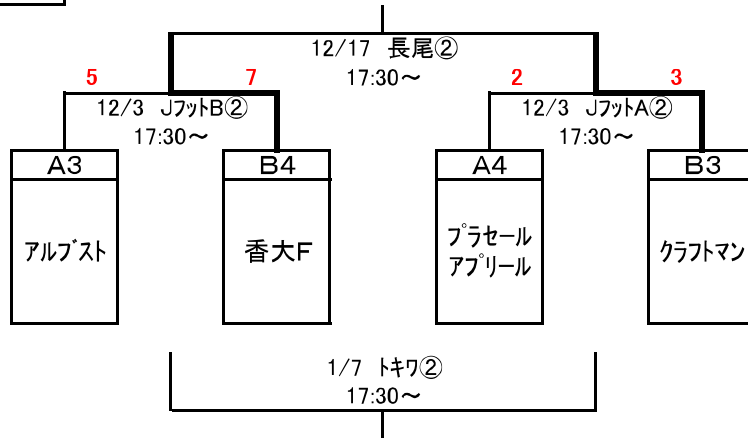

2部順位決定戦

- 12分-5分-12分
- 同点の場合は、即PK

1位～4位決定戦

5位～8位決定戦

9位～12位決定戦

1部入替戦

2月18日 トキワ 17:30~