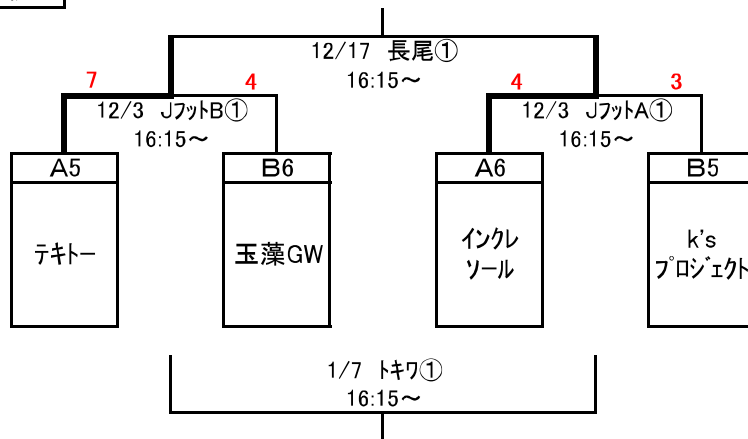

2部順位決定戦

- 12分-5分-12分
- 同点の場合は、即PK

1位～4位決定戦

5位～8位決定戦

9位～12位決定戦

1部入替戦

2月18日 トキワ 17:30~