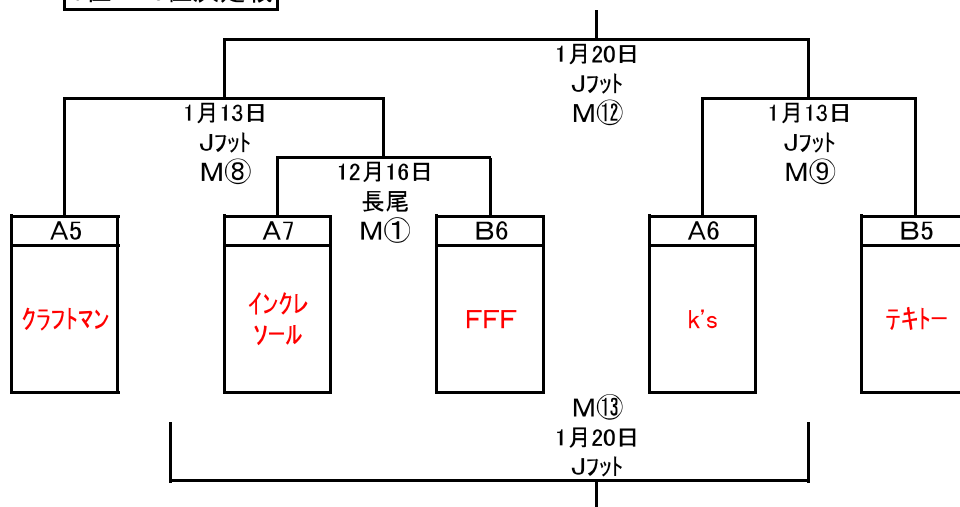

2部順位決定戦

- 12分-5分-12分
- 同点の場合は、即PK

1位～4位決定戦

5位～8位決定戦

9位～13位決定戦

## 2部順位決定戦【変更後】

節	月日	会場		試合開始 時間	組合せ	2審、3審、TK、記録	運営
1～4位 1回戦	12月2日	長尾	M②	18:30	A1位 KAWAZOE — B2位 香大F	M③の両チーム ホールパーソン各2 名	
			M③	20:15	A2位 アケア — B1位 ホータアベルタ	M②の両チーム ホールパーソン各2 名	
1～2位	12月16日	長尾	M⑥	18:30	M②勝者 — M③勝者	M①の両チーム ホールパーソン各2 名	
9～13位 1回戦			M①	20:15	A7位 インクレソール — B6位 FFF	M⑥の両チーム ホールパーソン各2 名	
9～13位 1回戦	1月13日	JフットA	M⑧	17:30	A5位 クラフトマン — M①勝者	M⑨の両チーム	
			M⑨	18:45	A6位 k'sプロジェクト — B5位 テキトー	M⑧の両チーム	
5～8位 1回戦		JフットB	M④	17:30	A3位 ルチャ — B4位 プラセール	M⑤の両チーム	
			M⑤	18:45	A4位 アルブスト — B3位 玉藻	M④の両チーム	
5-6位	1月20日	JフットA	M⑦	16:15	M④勝者 — M⑤勝者	M⑩の両チーム	
3-4位			M⑩	17:30	M②敗者 — M③敗者	M⑪の両チーム	
7-8位			M⑪	18:45	M④敗者 — M⑤敗者	M⑦の両チーム	
9-10位		JフットB	M⑫	17:30	M⑧勝者 — M⑨勝者	M⑬の両チーム	
11-12位			M⑬	18:45	M⑧敗者 — M⑨敗者	M⑫の両チーム	
入替戦	2月10日	トキワ		17:30	1部8位 — 2部2位(M⑥敗者)		事務局