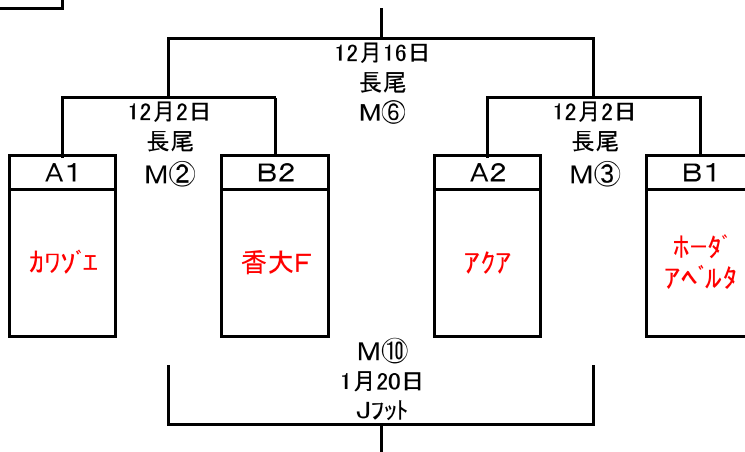

2部順位決定戦

- 12分-5分-12分
- 同点の場合は、即PK

1位～4位決定戦

5位～8位決定戦

9位～13位決定戦

## 2部順位決定戦【変更後】

節	月日	会場		試合開始 時間	組合せ	2審、3審、TK、記録	運営
1～4位 1回戦	12月2日	長尾	M②	18:30	A1位 KAWAZOE — B2位 香大F	M③の両チーム ホールパーソン各2 名	
			M③	20:15	A2位 アケア — B1位 ホータアベルタ	M②の両チーム ホールパーソン各2 名	
1～2位	12月16日	長尾	M⑥	18:30	M②勝者 — M③勝者	M①の両チーム ホールパーソン各2 名	
9～13位 1回戦			M①	20:15	A7位 インクレソール — B6位 FFF	M⑥の両チーム ホールパーソン各2 名	
9～13位 1回戦	1月13日	JフットA	M⑧	17:30	A5位 クラフトマン — M①勝者	M⑨の両チーム	
			M⑨	18:45	A6位 k'sプロジェクト — B5位 テキトー	M⑧の両チーム	
5～8位 1回戦		JフットB	M④	17:30	A3位 ルチャ — B4位 プラセール	M⑤の両チーム	
			M⑤	18:45	A4位 アルブスト — B3位 玉藻	M④の両チーム	
5-6位	1月20日	JフットA	M⑦	16:15	M④勝者 — M⑤勝者	M⑩の両チーム	
3-4位			M⑩	17:30	M②敗者 — M③敗者	M⑪の両チーム	
7-8位			M⑪	18:45	M④敗者 — M⑤敗者	M⑦の両チーム	
9-10位		JフットB	M⑫	17:30	M⑧勝者 — M⑨勝者	M⑬の両チーム	
11-12位			M⑬	18:45	M⑧敗者 — M⑨敗者	M⑫の両チーム	
入替戦	2月10日	トキワ		17:30	1部8位 — 2部2位(M⑥敗者)		事務局