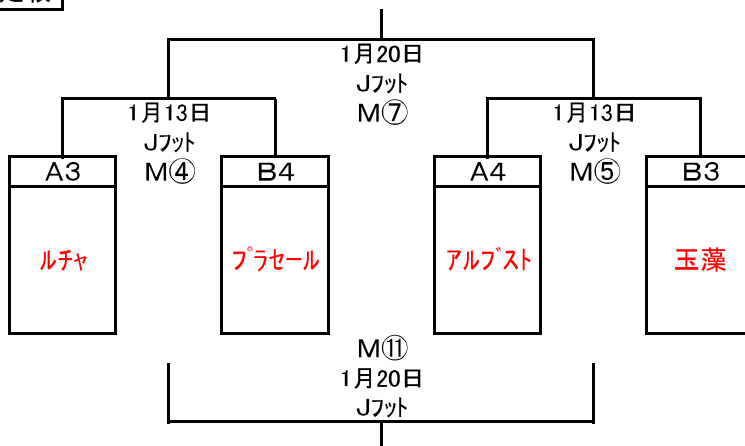

2部順位決定戦

- 12分-5分-12分
- 同点の場合は、即PK

1位～4位決定戦

5位～8位決定戦

9位～13位決定戦

## 2部順位決定戦【変更後】

節	月日	会場		試合開始 時間	組合せ	2審、3審、TK、記録	運営
1～4位 1回戦	12月2日	長尾	M②	18:30	A1位 KAWAZOE — B2位 香大F	M③の両チーム ホールパーソン各2 名	
			M③	20:15	A2位 アケア — B1位 ホータアベルタ	M②の両チーム ホールパーソン各2 名	
1～2位	12月16日	長尾	M⑥	18:30	M②勝者 — M③勝者	M①の両チーム ホールパーソン各2 名	
9～13位 1回戦			M①	20:15	A7位 インクレソール — B6位 FFF	M⑥の両チーム ホールパーソン各2 名	
9～13位 1回戦	1月13日	JフットA	M⑧	17:30	A5位 クラフトマン — M①勝者	M⑨の両チーム	
			M⑨	18:45	A6位 k'sプロジェクト — B5位 テキトー	M⑧の両チーム	
5～8位 1回戦		JフットB	M④	17:30	A3位 ルチャ — B4位 プラセール	M⑤の両チーム	
			M⑤	18:45	A4位 アルブスト — B3位 玉藻	M④の両チーム	
5-6位	1月20日	JフットA	M⑦	16:15	M④勝者 — M⑤勝者	M⑩の両チーム	
3-4位			M⑩	17:30	M②敗者 — M③敗者	M⑪の両チーム	
7-8位			M⑪	18:45	M④敗者 — M⑤敗者	M⑦の両チーム	
9-10位		JフットB	M⑫	17:30	M⑧勝者 — M⑨勝者	M⑬の両チーム	
11-12位			M⑬	18:45	M⑧敗者 — M⑨敗者	M⑫の両チーム	
入替戦	2月10日	トキワ		17:30	1部8位 — 2部2位(M⑥敗者)		事務局