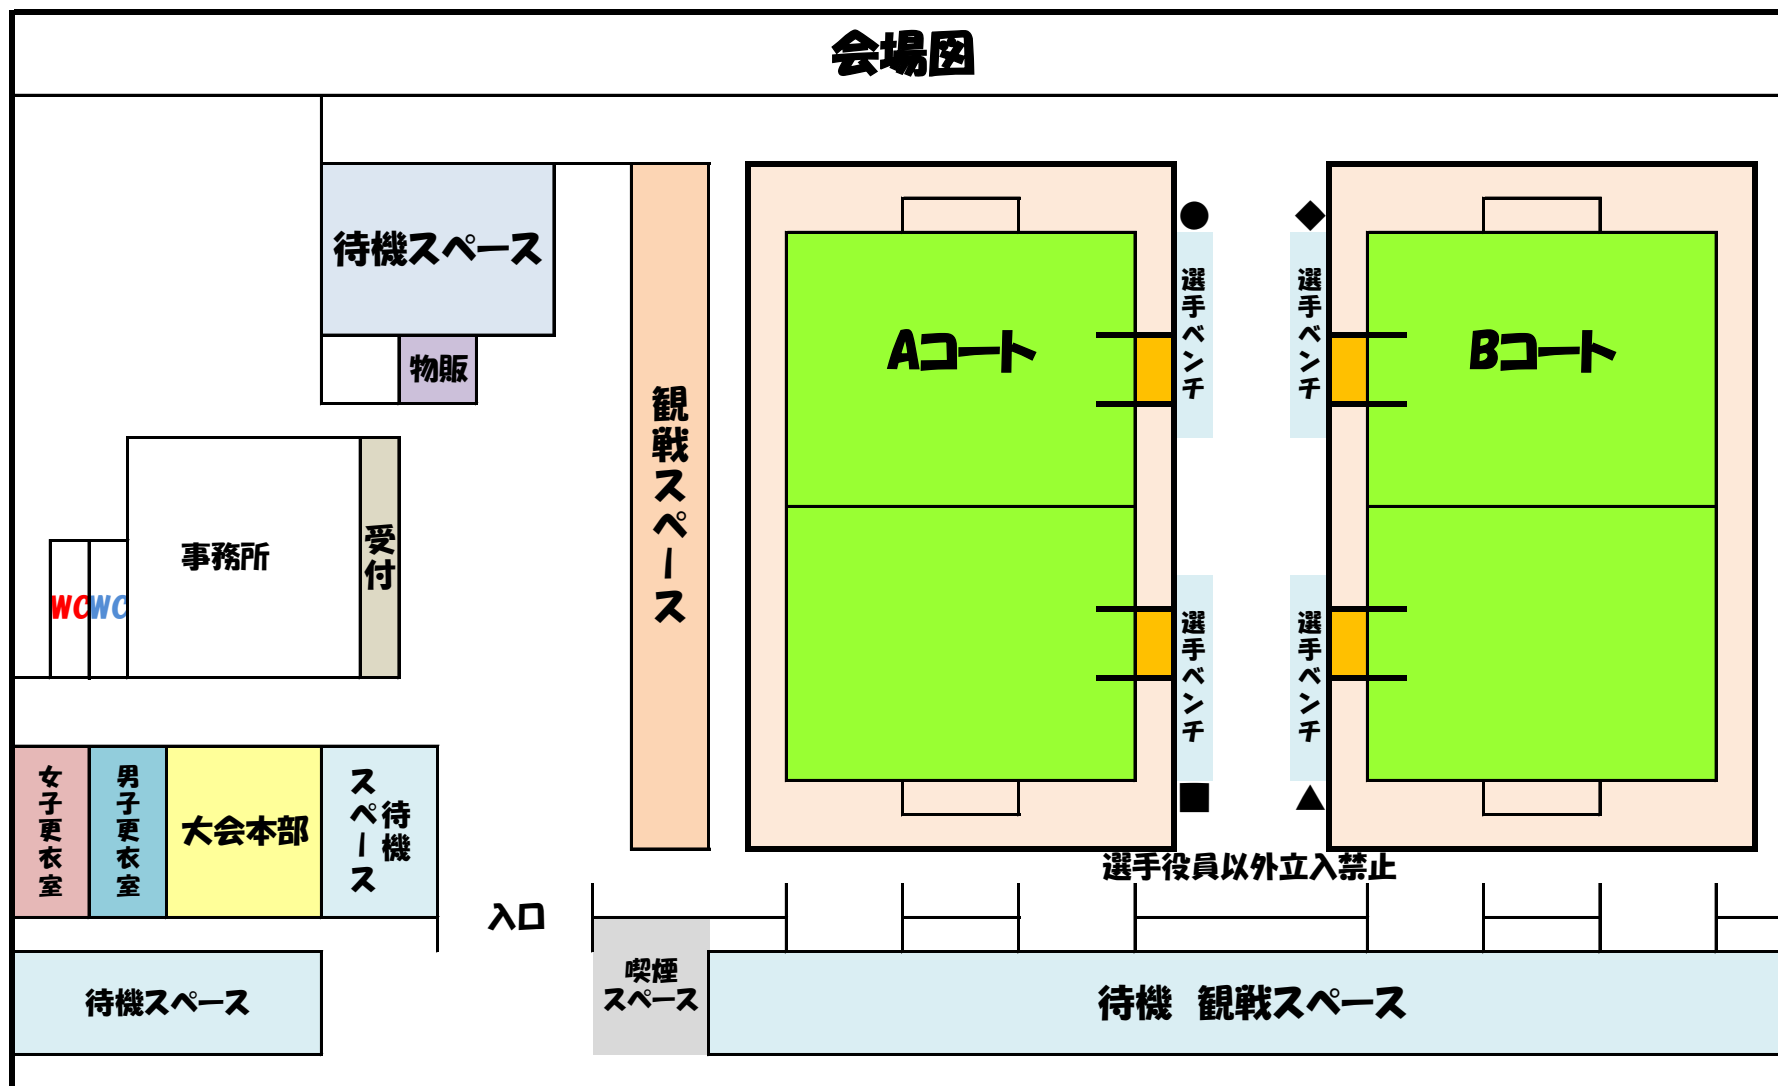

会場図

会場注意事項

- 施設開場時間は第一試合開始30分前。アップでのコート入場も同じ。
- ボールの使用はコート内のみとする。前の試合終了後、次の試合開始まで。
- ※施設周辺道路、駐車場内でのアップはボールを使用せず実施。
- 注意** Jフット西側 ゴルフ場側には絶対に立ち入らない事。
- 駐車場は施設北側を利用してください。
- チーム待機場所の午前、午後のスムーズな入替をご協力下さい。