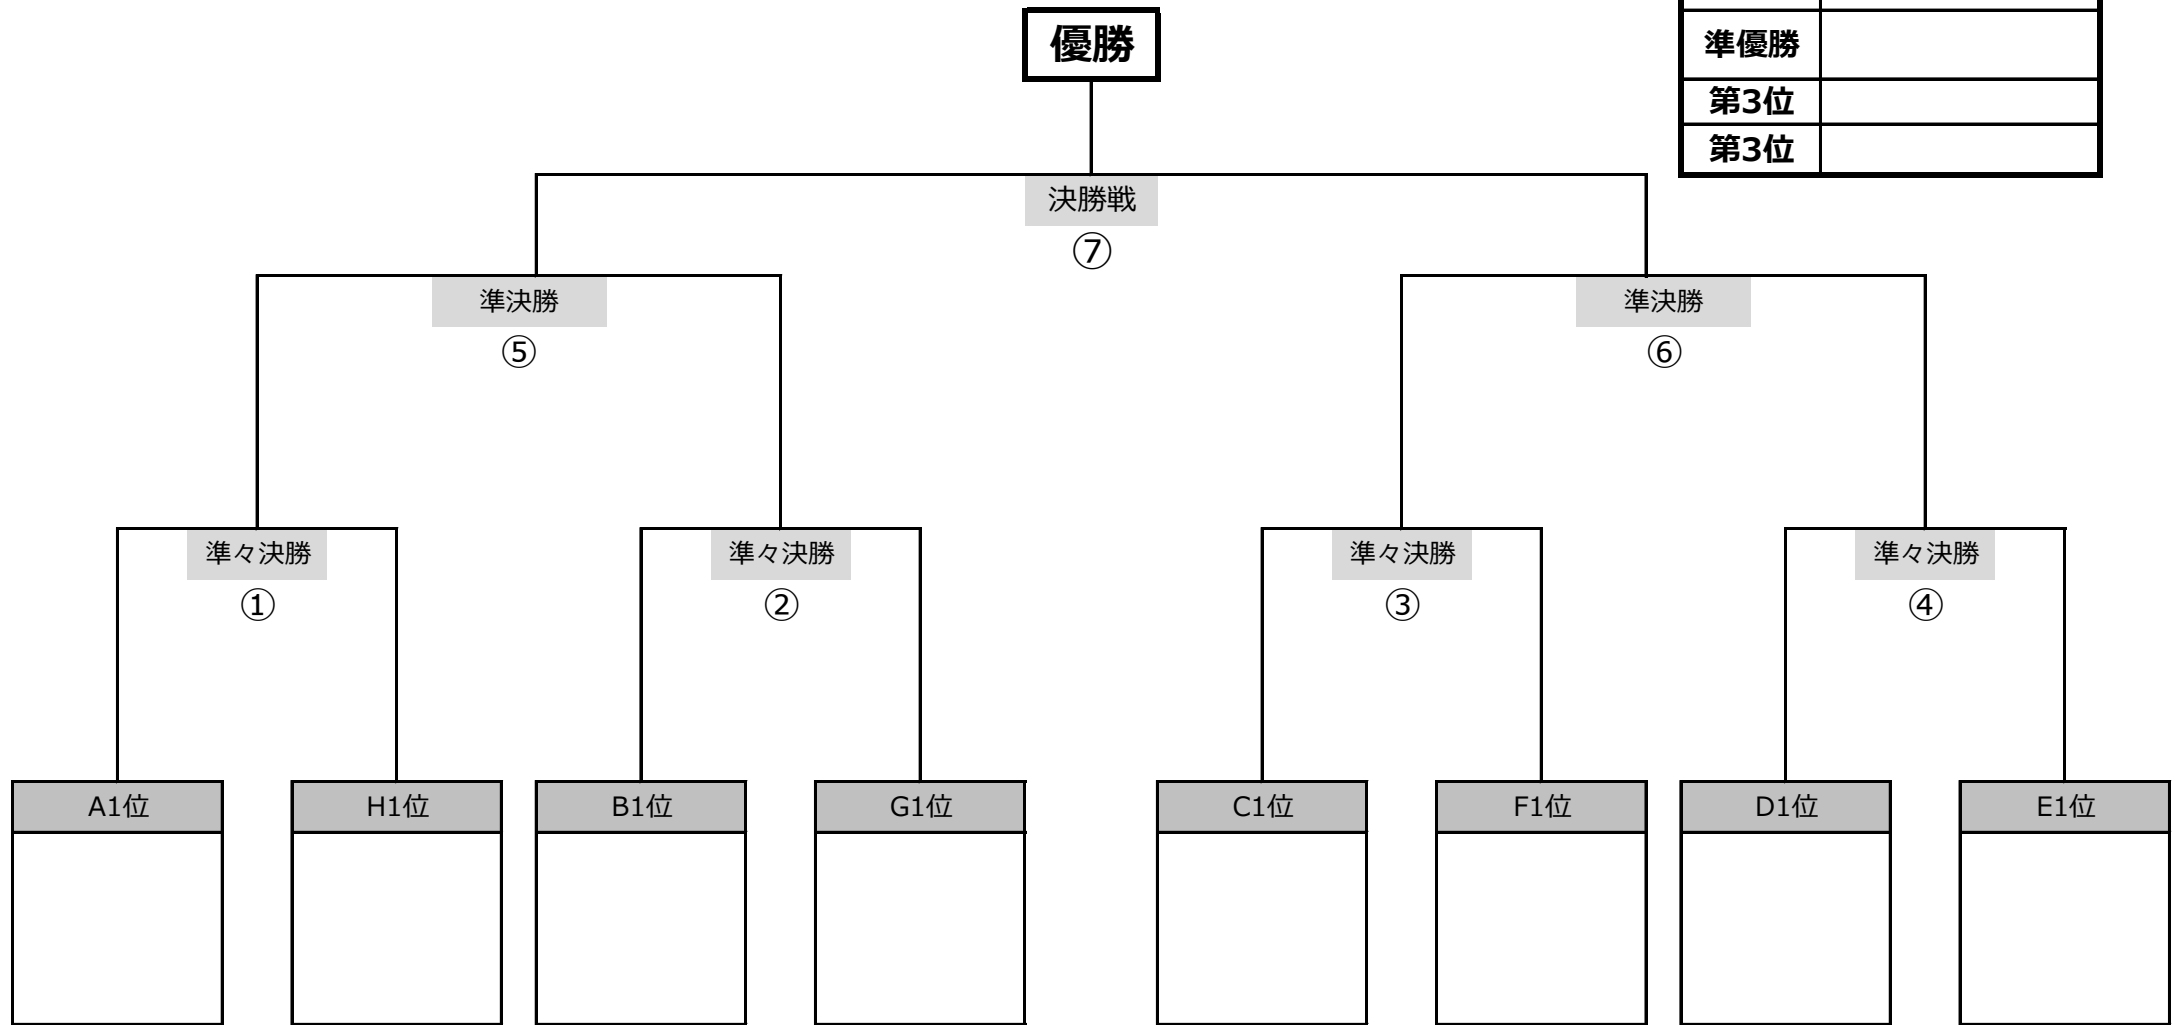

7月1日 JFA バーモントカップ第28回全日本U-12フットサル選手権大会 香川県大会 決勝トーナメント

優勝	
準優勝	
第3位	
第3位