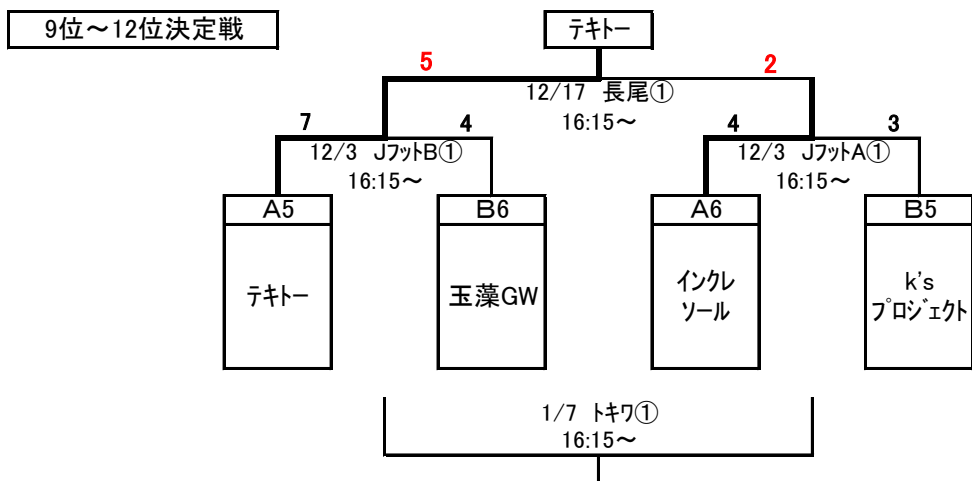

2部順位決定戦

○ 12分-5分-12分

○ 同点の場合は、即PK

1部入替戦

2月18日 トキワ 17:30~