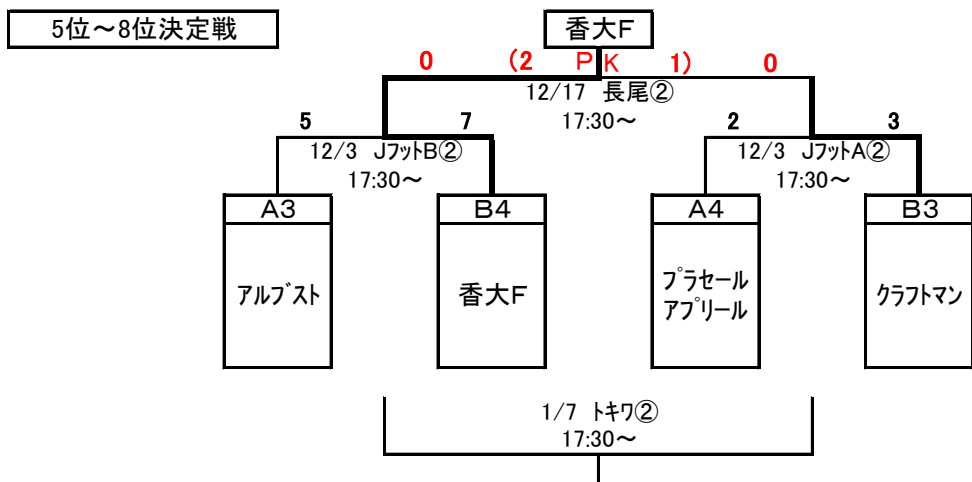

2部順位決定戦

○ 12分-5分-12分

○ 同点の場合は、即PK

1部入替戦

2月18日 トキワ 17:30~