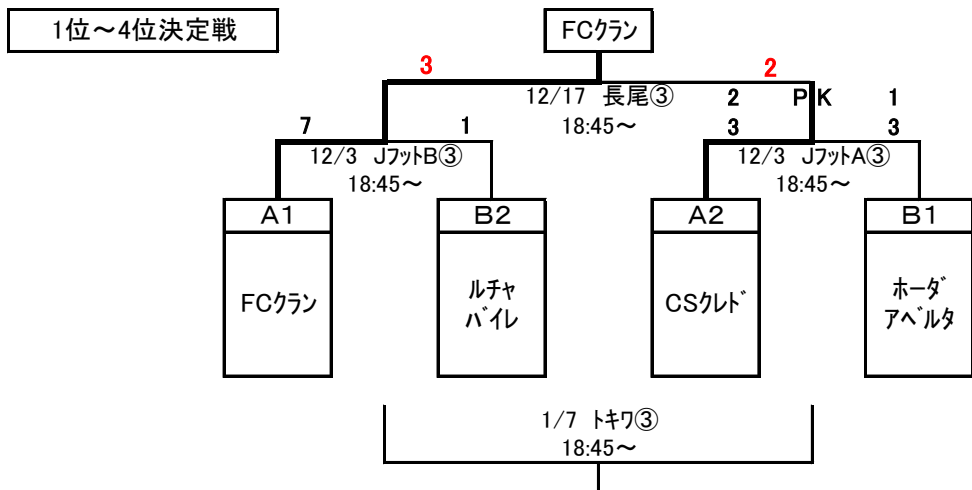

2部順位決定戦

○ 12分-5分-12分

○ 同点の場合は、即PK

1部入替戦

2月18日 トキワ 17:30~