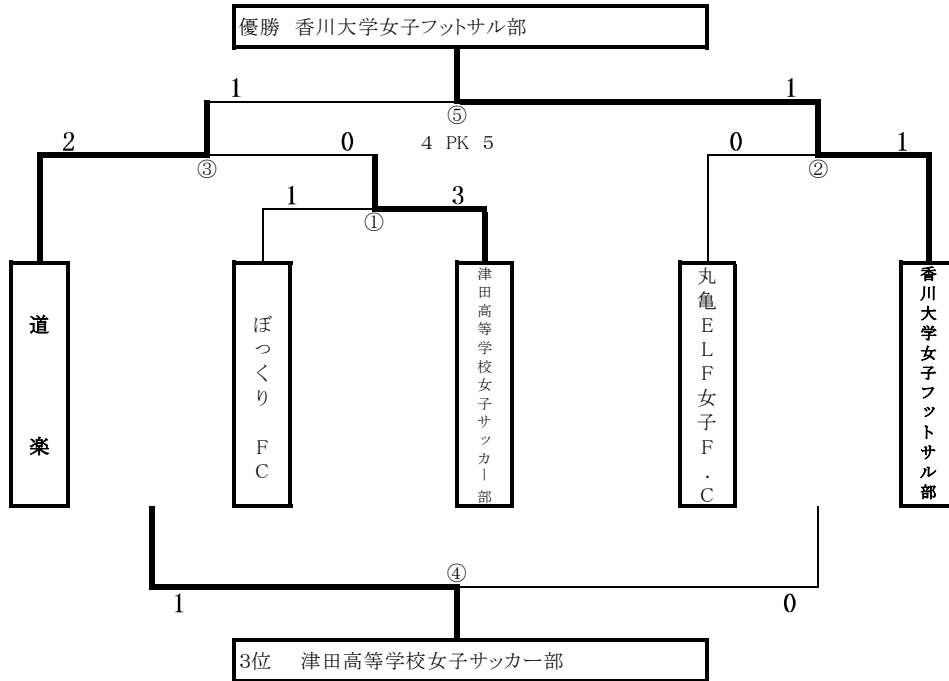

第14回全日本女子フットサル選手権大会 香川県大会

平成29年7月30日(日)
とらまるてぶくろ体育館

1. 参加チーム

- 津田高等学校女子サッカー部
- ぼっくりFC
- 丸亀ELF女子F.C
- 道 楽
- 香川大学女子フットサル部

2. 組み合わせ

①	10:00	ぼっくりFC	1	0	前半	2	津田高等学校女子サッカー部
				1	後半	3	
					PK戦		

②	11:00	丸亀ELF女子F.C	0	0	前半	0	香川大学女子フットサル部
				0	後半	1	
					PK戦		

優勝した「香川大学女子フットサル部」は、2017年9月10日(日)愛媛県で行われる四国大会に出場します。