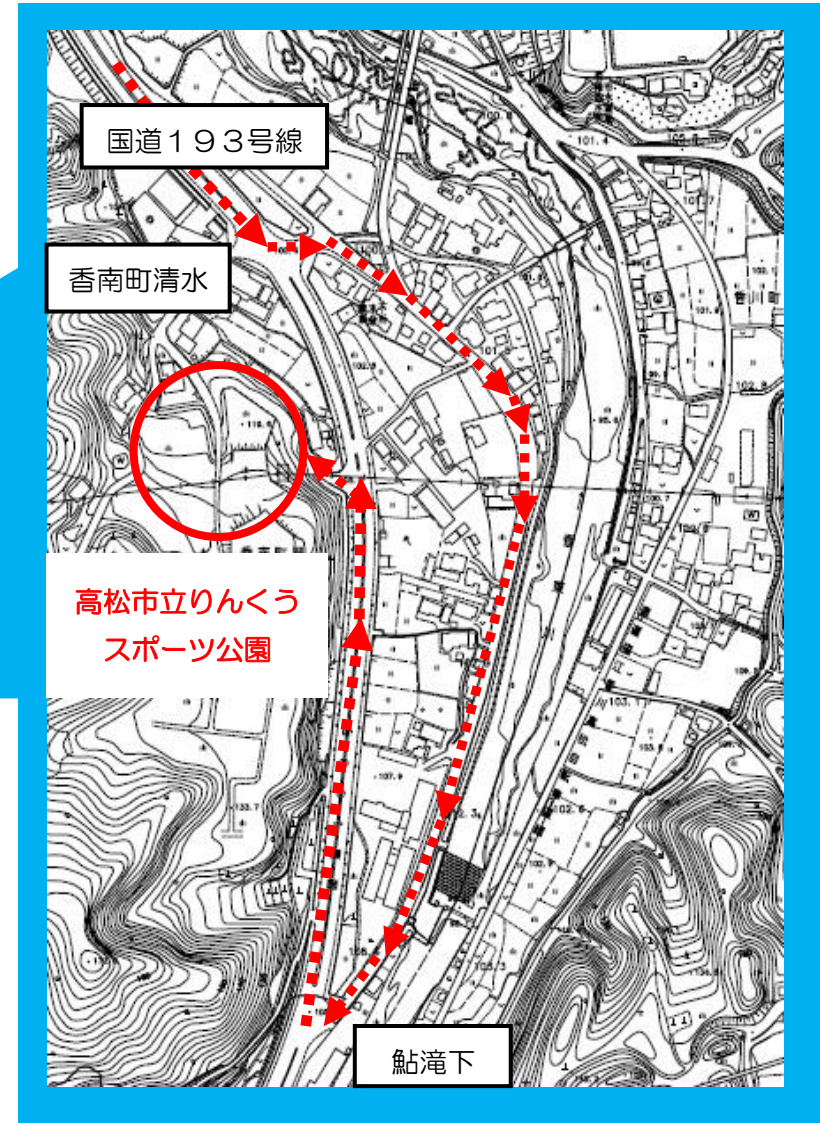

高松市立りんくうスポーツ公園 進入経路

国道193号線（空港通り）を南下 ⇒ 香南町清水の交差点を左折 ⇒
塩江街道を南下 ⇒ 鮎滝下交差点を右折 ⇒
りんくうスポーツ公園案内標識を左折 ⇒ 到着