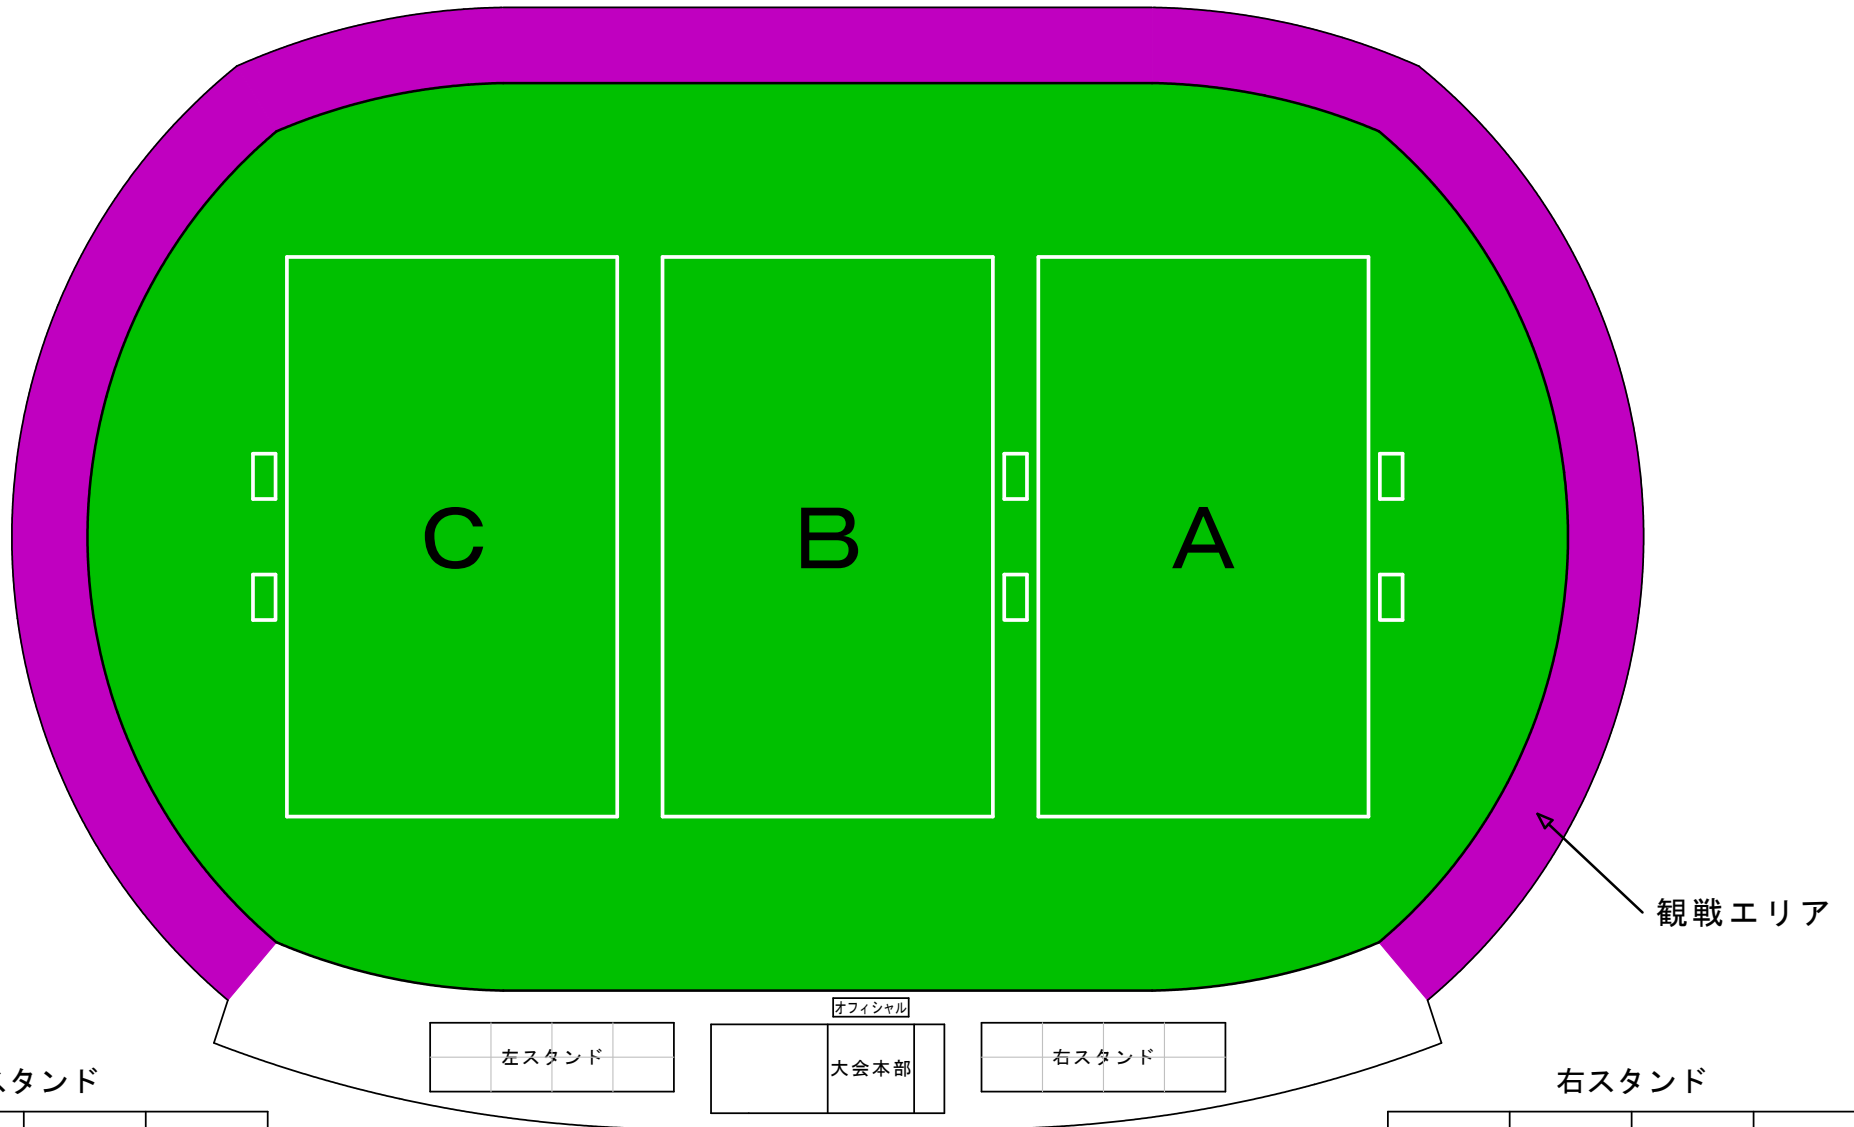

会場図 (三回戦)

パステル	たどつ	コーマラント	NSP
常一	香川町	郡家	太田

スタンドの待機は指導者・選手に限定します

綾歌	ディアモ	綾南	坂出
こやま	DESAFIO	丸亀城東	牟礼