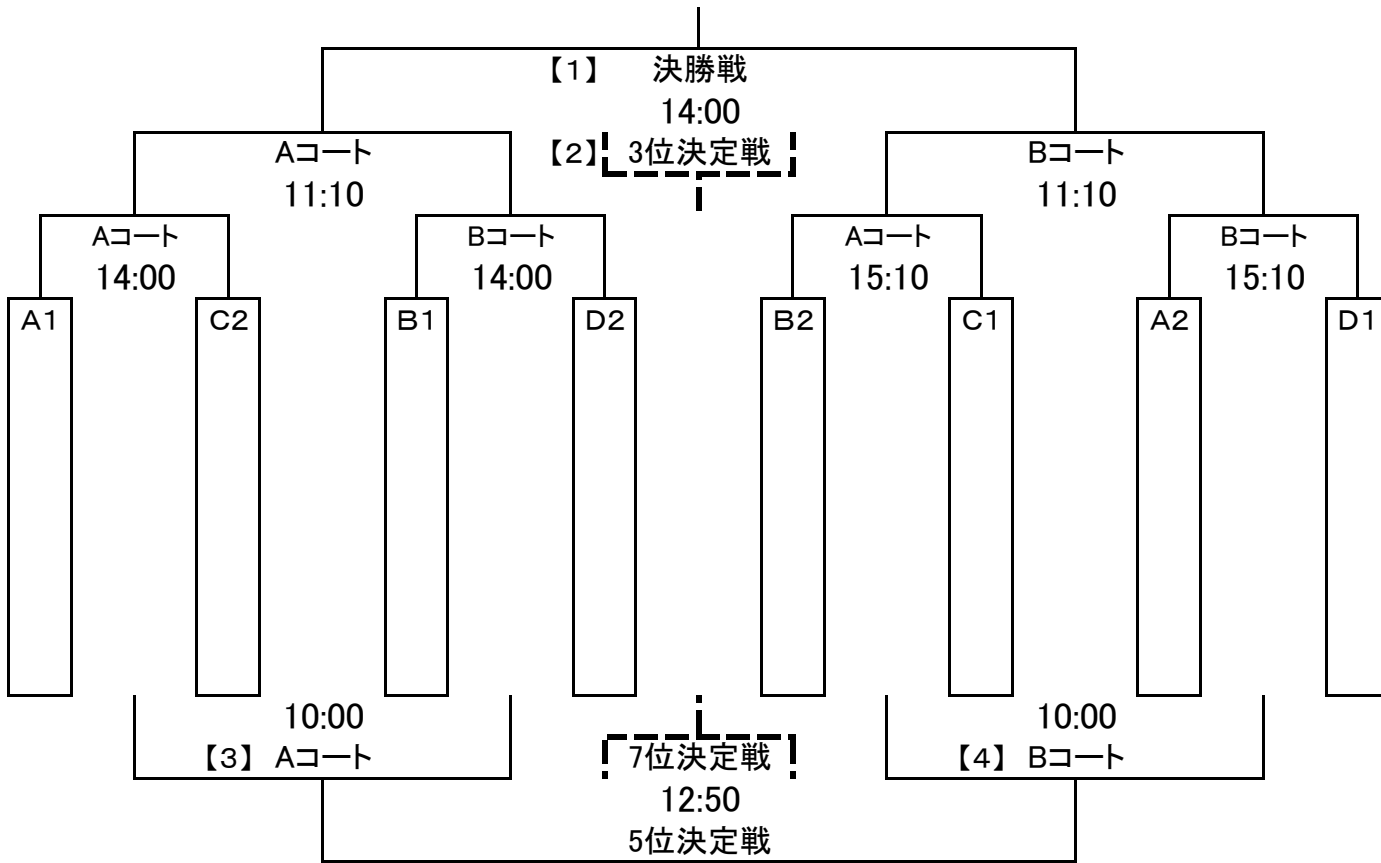

第7回 四国女子U-12 8人制サッカー大会 組み合わせ

ベンチは、アルファベットの若い文字の方が、ピッチに向かって左側とする。
ピッチ内練習は、キックオフの25分前からの15分間とする。

12月10日(土)	1回戦		Aコート		Bコート	
14:00	A1 (県)	(-)	C2 (県)	B1 (県)	(-)	D2 (県)
15:10	B2 (県)	(-)	C1 (県)	A2 (県)	(-)	D1 (県)
12月11日(日)	5位決定戦					
10:00	A1 } の敗者	(-)	B1 } の敗者	B2 } の敗者	(-)	A2 } の敗者
	C2 }		D2 }	C1 }		D1 }
12月11日(日)	準決勝					
11:10	A1 } の勝者	(-)	B1 } の勝者	B2 } の勝者	(-)	A2 } の勝者
	C2 }		D2 }	C1 }		D1 }
12月11日(日)	5位決定戦		7位決定戦			
12:50	[3] の勝者	(-)	[4] の勝者	[3] の敗者	(-)	[4] の敗者
12月11日(日)	決勝戦		3位決定戦			
14:00	[1] の勝者	(-)	[2] の勝者	[1] の敗者	(-)	[2] の敗者