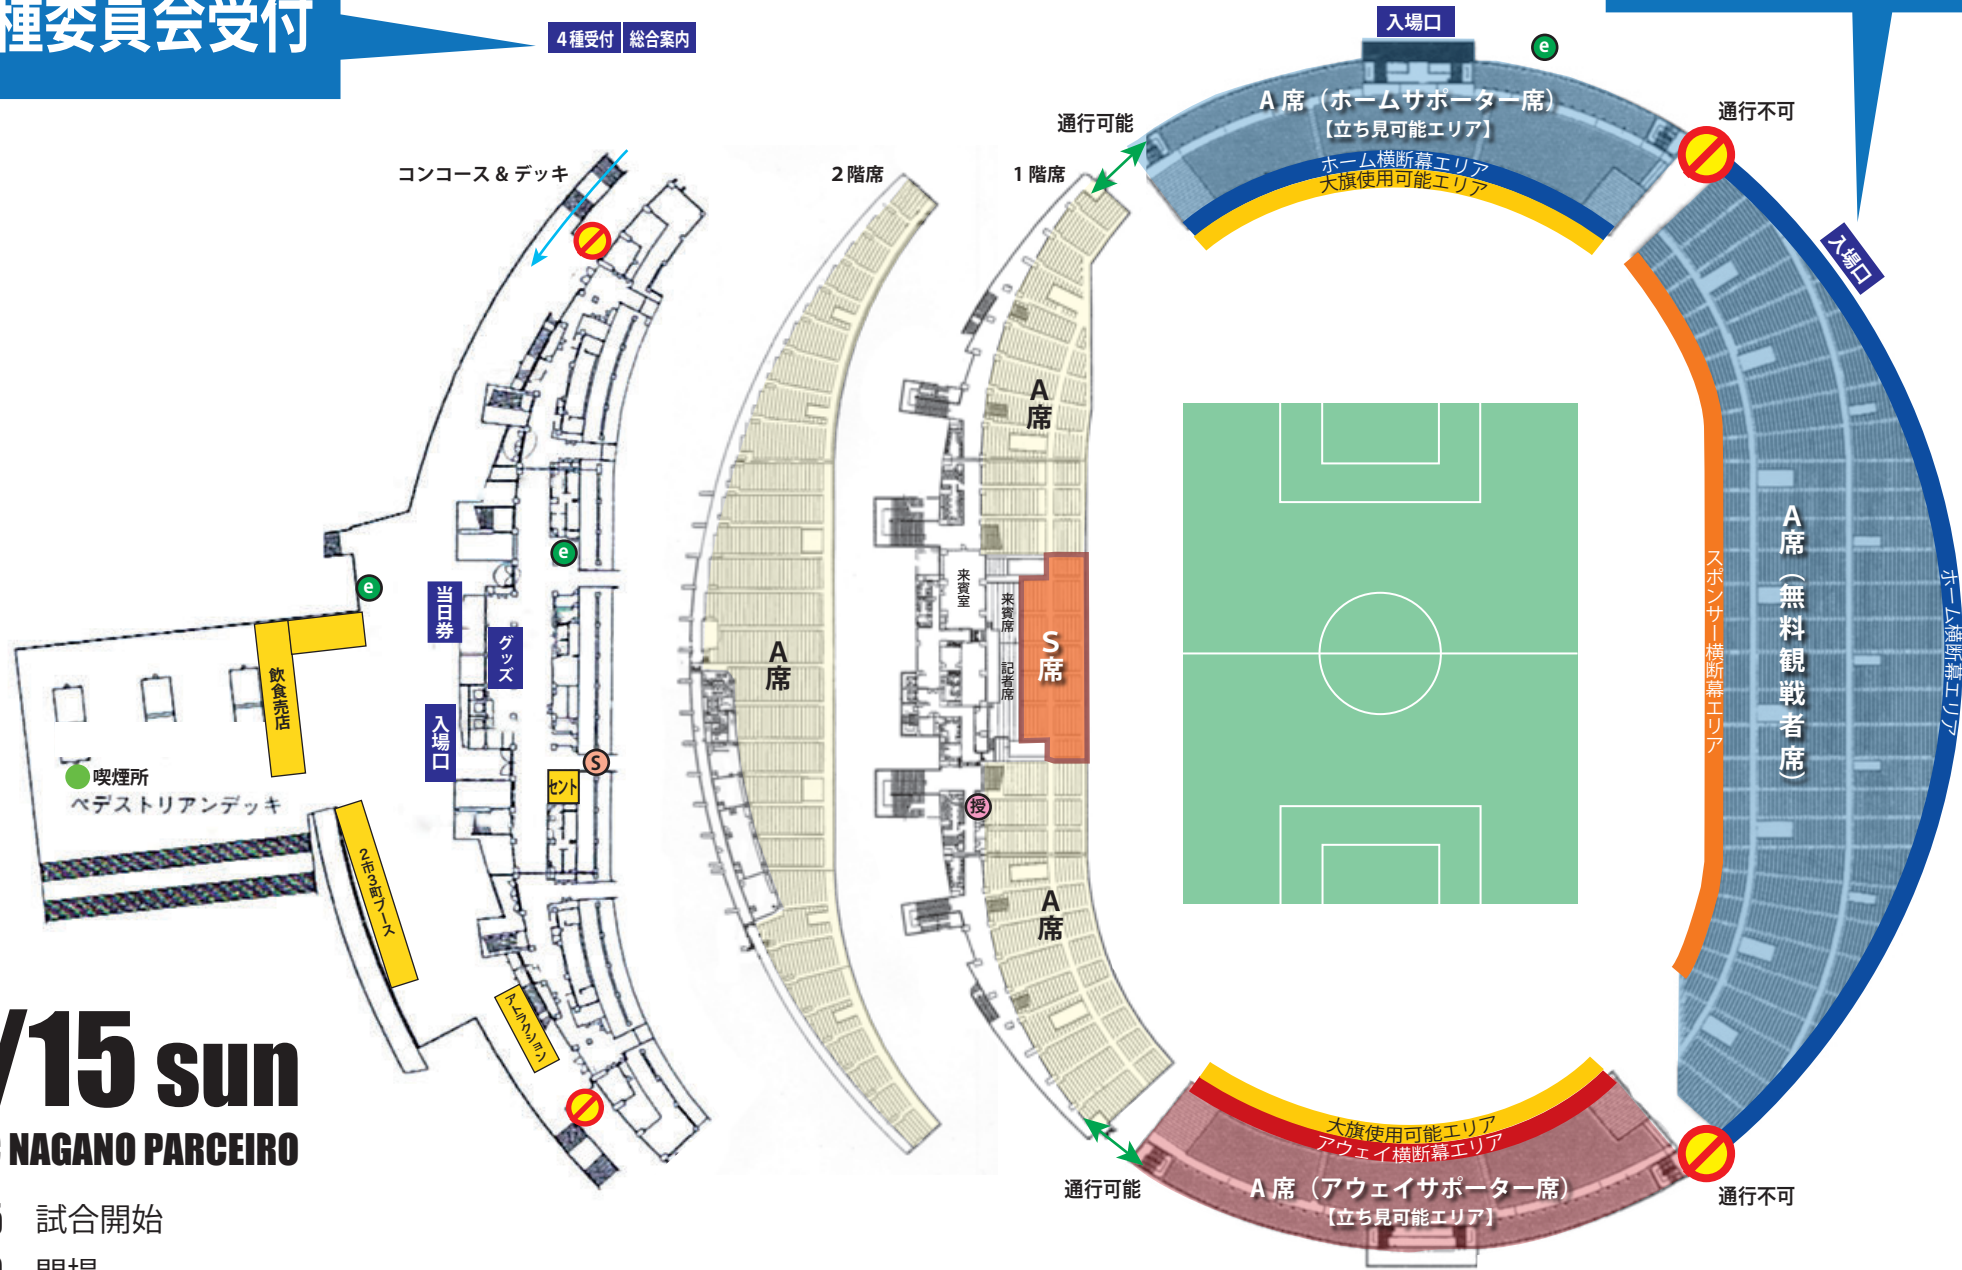

# 4種委員会受付

- 救 救護室
- S S席入口
- e エコステーション
- 授 授乳室

4種受付 総合案内

# 4種委員会入口

## vs AC NAGANO PARCEIRO

15:05 試合開始

13:00 開場