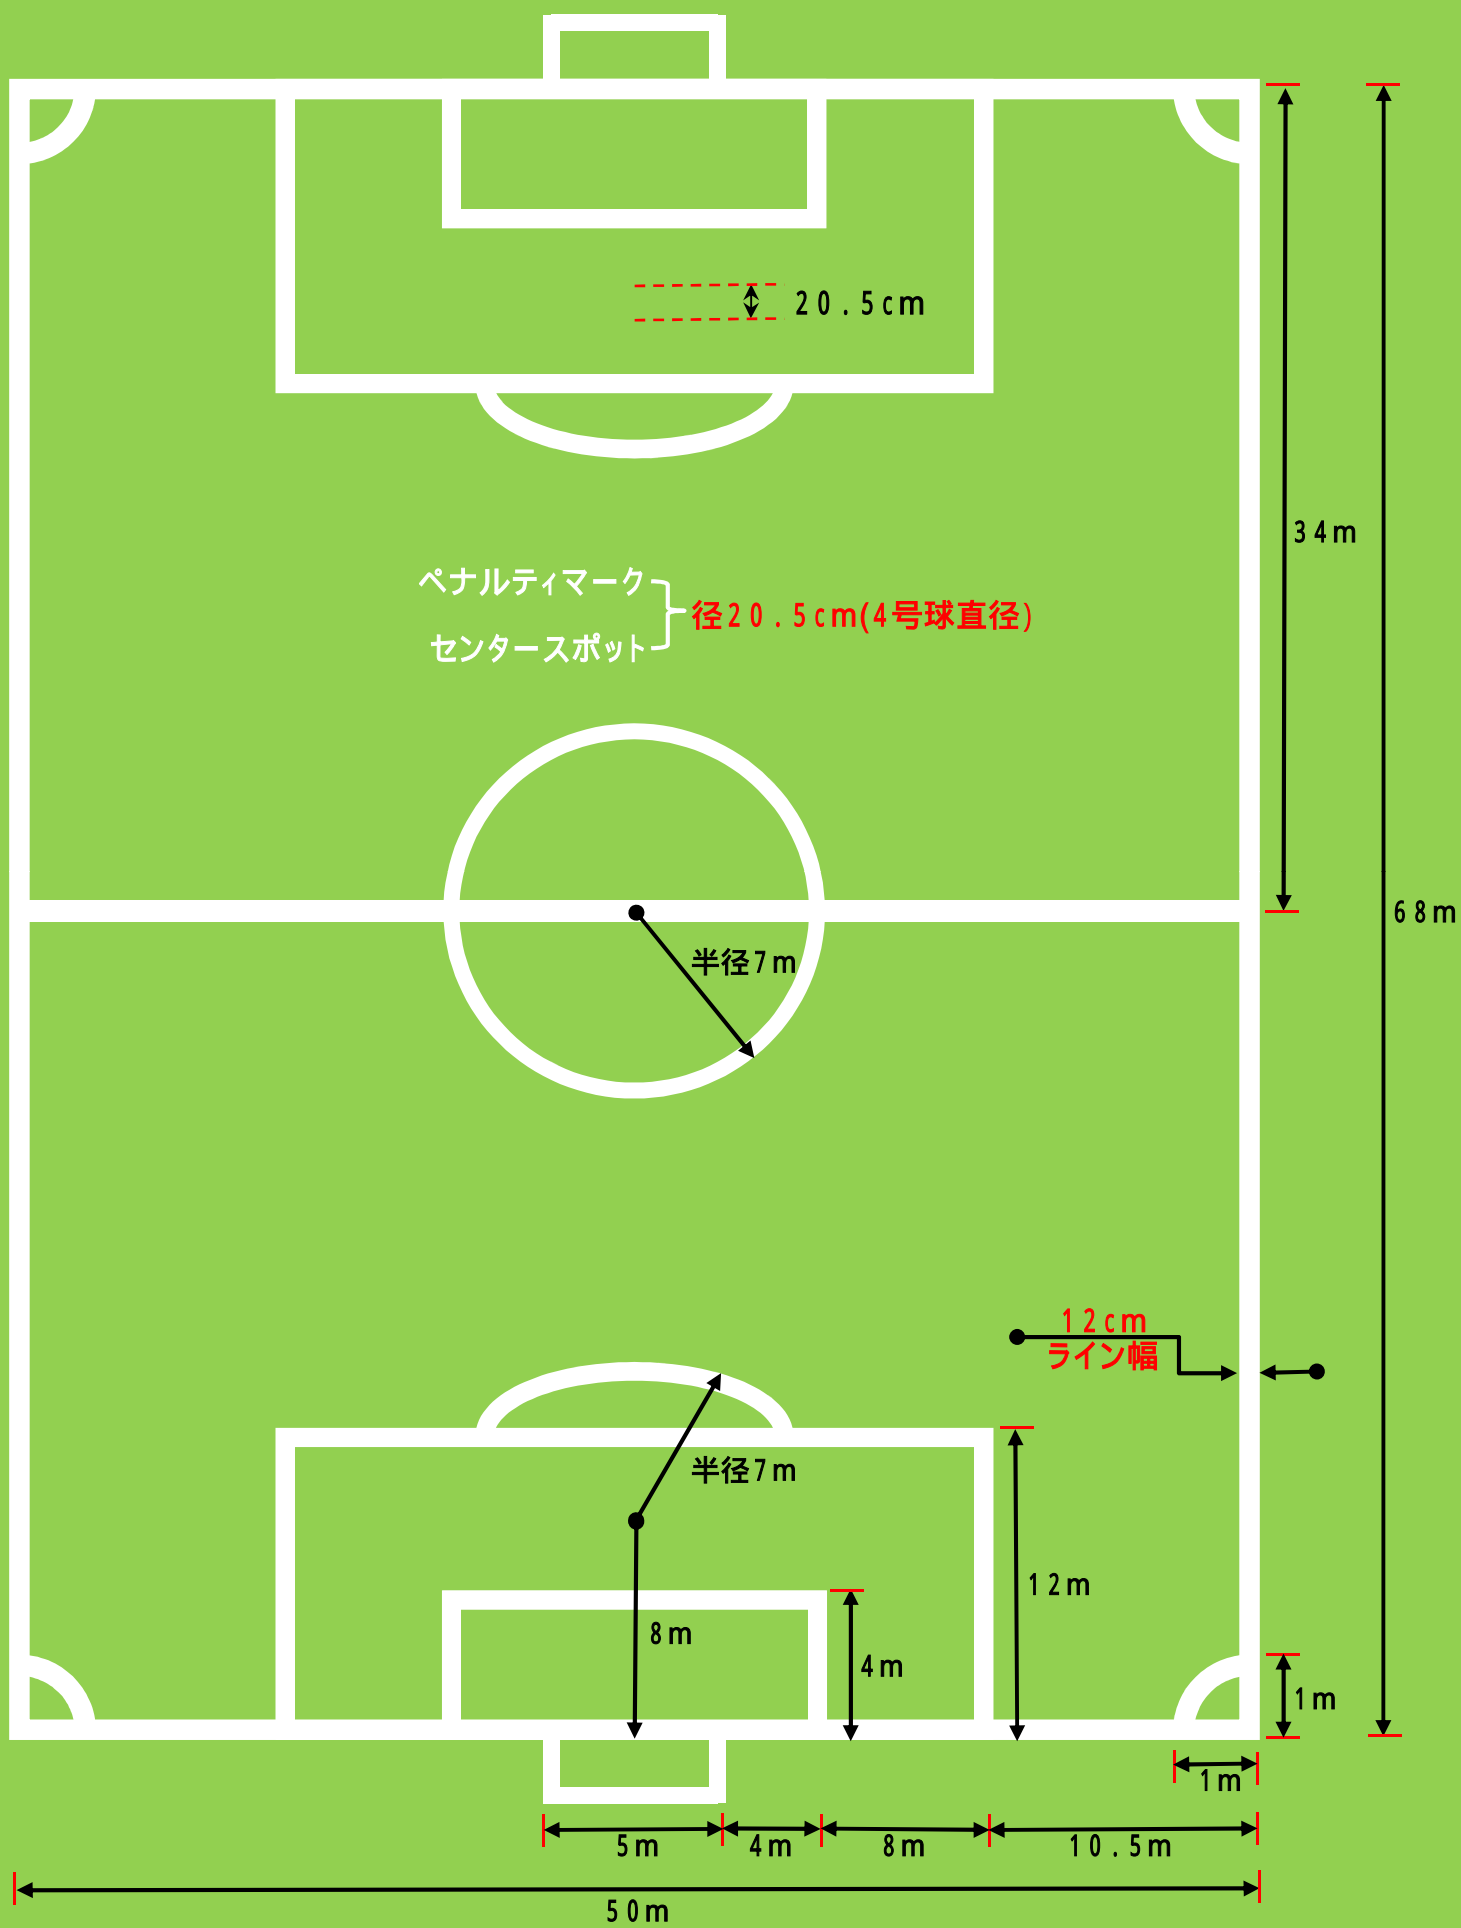

『めざせ生島!』香川県U-9サッカー大会 中讃・西讃地区予選大会

5月5日(土): 三豊市宝山湖グランド

『めざせ生島!』香川県U-9サッカー大会 中讃・西讃地区予選大会

5月13日(日): 三豊市宝山湖グランド

『めざせ生島！』香川県U-9サッカー大会 中讃・西讃地区予選大会

宝山湖公園 多目的広場への道順についてのお知らせ

32号線を使用の場合【高松・中讃方面より】

- 1) 32号線を琴平方面へ直進して下さい。
- 2) 319号線と32号線が交わる地点(ローソン満濃町、買田店)まで行っていただき【直進】
- 3) 377号線に入っていただき、大野原・豊浜方面へ向かって下さい、約7.5km進むと下記の標識がありますが の標識では左折しないで下さい。
- 4) の標識を通り過ぎますと直ぐに の標識がありますので左折して下さい。

高速を使用の場合【高松方面より】

- 1) 【さぬき岐豊中IC】で下車していただきき国道11号線を左折して下さい。
- 2) 左折していただき約2km直進していただくと の標識が見えます、その信号(本大交差点)左前方にローソン観音寺本大店がありますので左折して下さい、後は377号線に出るまで約5km直進して下さい、 の標識が見えてきます、(右手前方にローソン三豊山本店)有りその信号を左折して下さい約3km直進しますと の標識が確認できると思いますので右折して下さい。