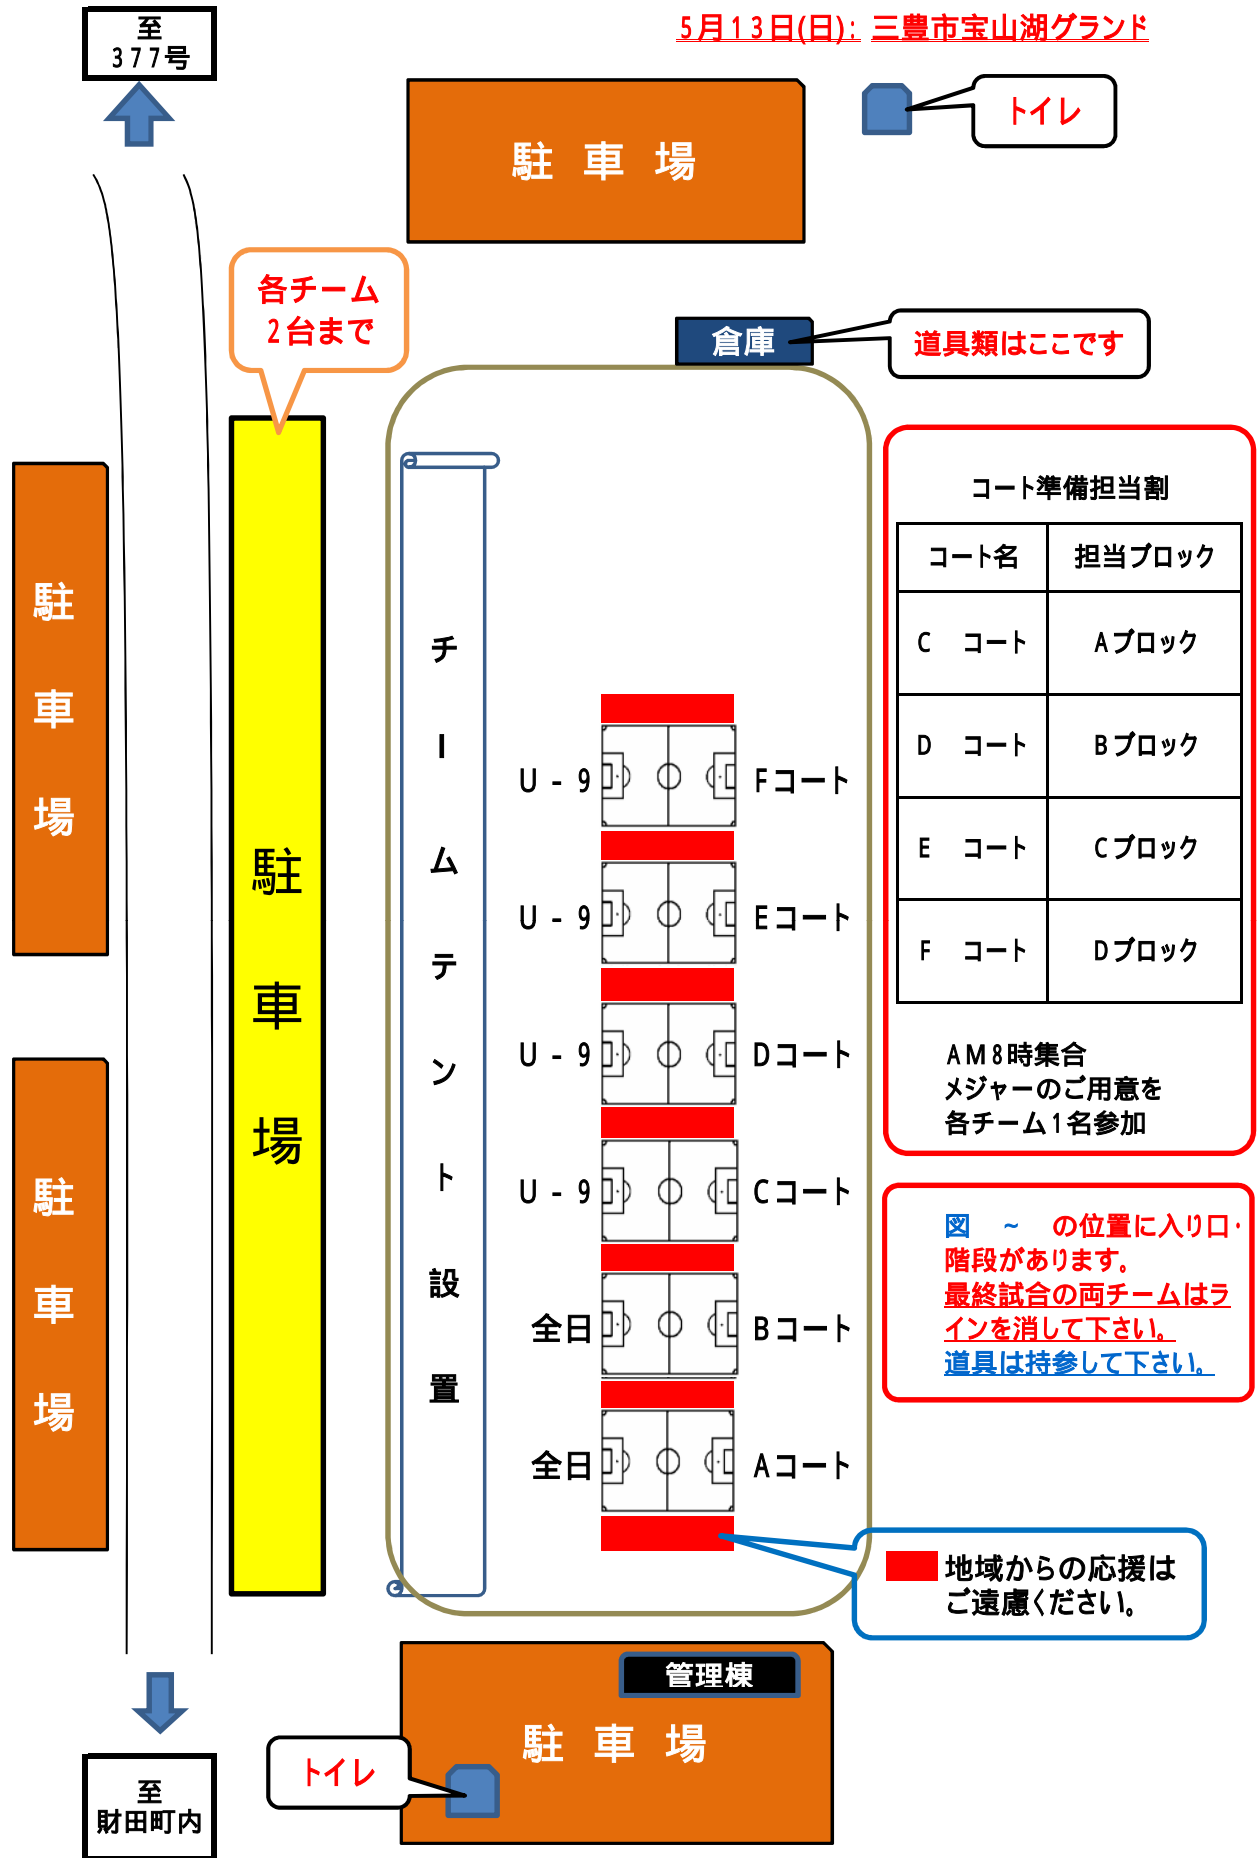

『めざせ生島!』香川県U-9サッカー大会 中讃・西讃地区予選大会

5月5日(土): 三豊市宝山湖グランド

『めざせ生島!』香川県U-9サッカー大会 中讃・西讃地区予選大会

5月13日(日): 三豊市宝山湖グランド

『めざせ生島！』香川県U-9サッカー大会 中讃・西讃地区予選大会

宝山湖公園 多目的広場への道順についてのお知らせ

32号線を使用の場合【高松・中讃方面より】

- 1) 32号線を琴平方面へ直進して下さい。
- 2) 319号線と32号線が交わる地点(ローソン満濃町、買田店)まで行っていただき【直進】
- 3) 377号線に入っていただき、大野原・豊浜方面へ向かって下さい、約7.5km進むと下記の標識がありますが の標識では左折しないで下さい。
- 4) の標識を通り過ぎますと直ぐに の標識がありますので左折して下さい。

高速を使用の場合【高松方面より】

- 1) 【さぬき岐豊中IC】で下車していただきき国道11号線を左折して下さい。
- 2) 左折していただき約2km直進していただくと の標識が見えます、その信号(本大交差点)左前方にローソン観音寺本大店がありますので左折して下さい、後は377号線に出るまで約5km直進して下さい、 の標識が見えてきます、(右手前方にローソン三豊山本店)有りその信号を左折して下さい約3km直進しますと の標識が確認できると思いますので右折して下さい。