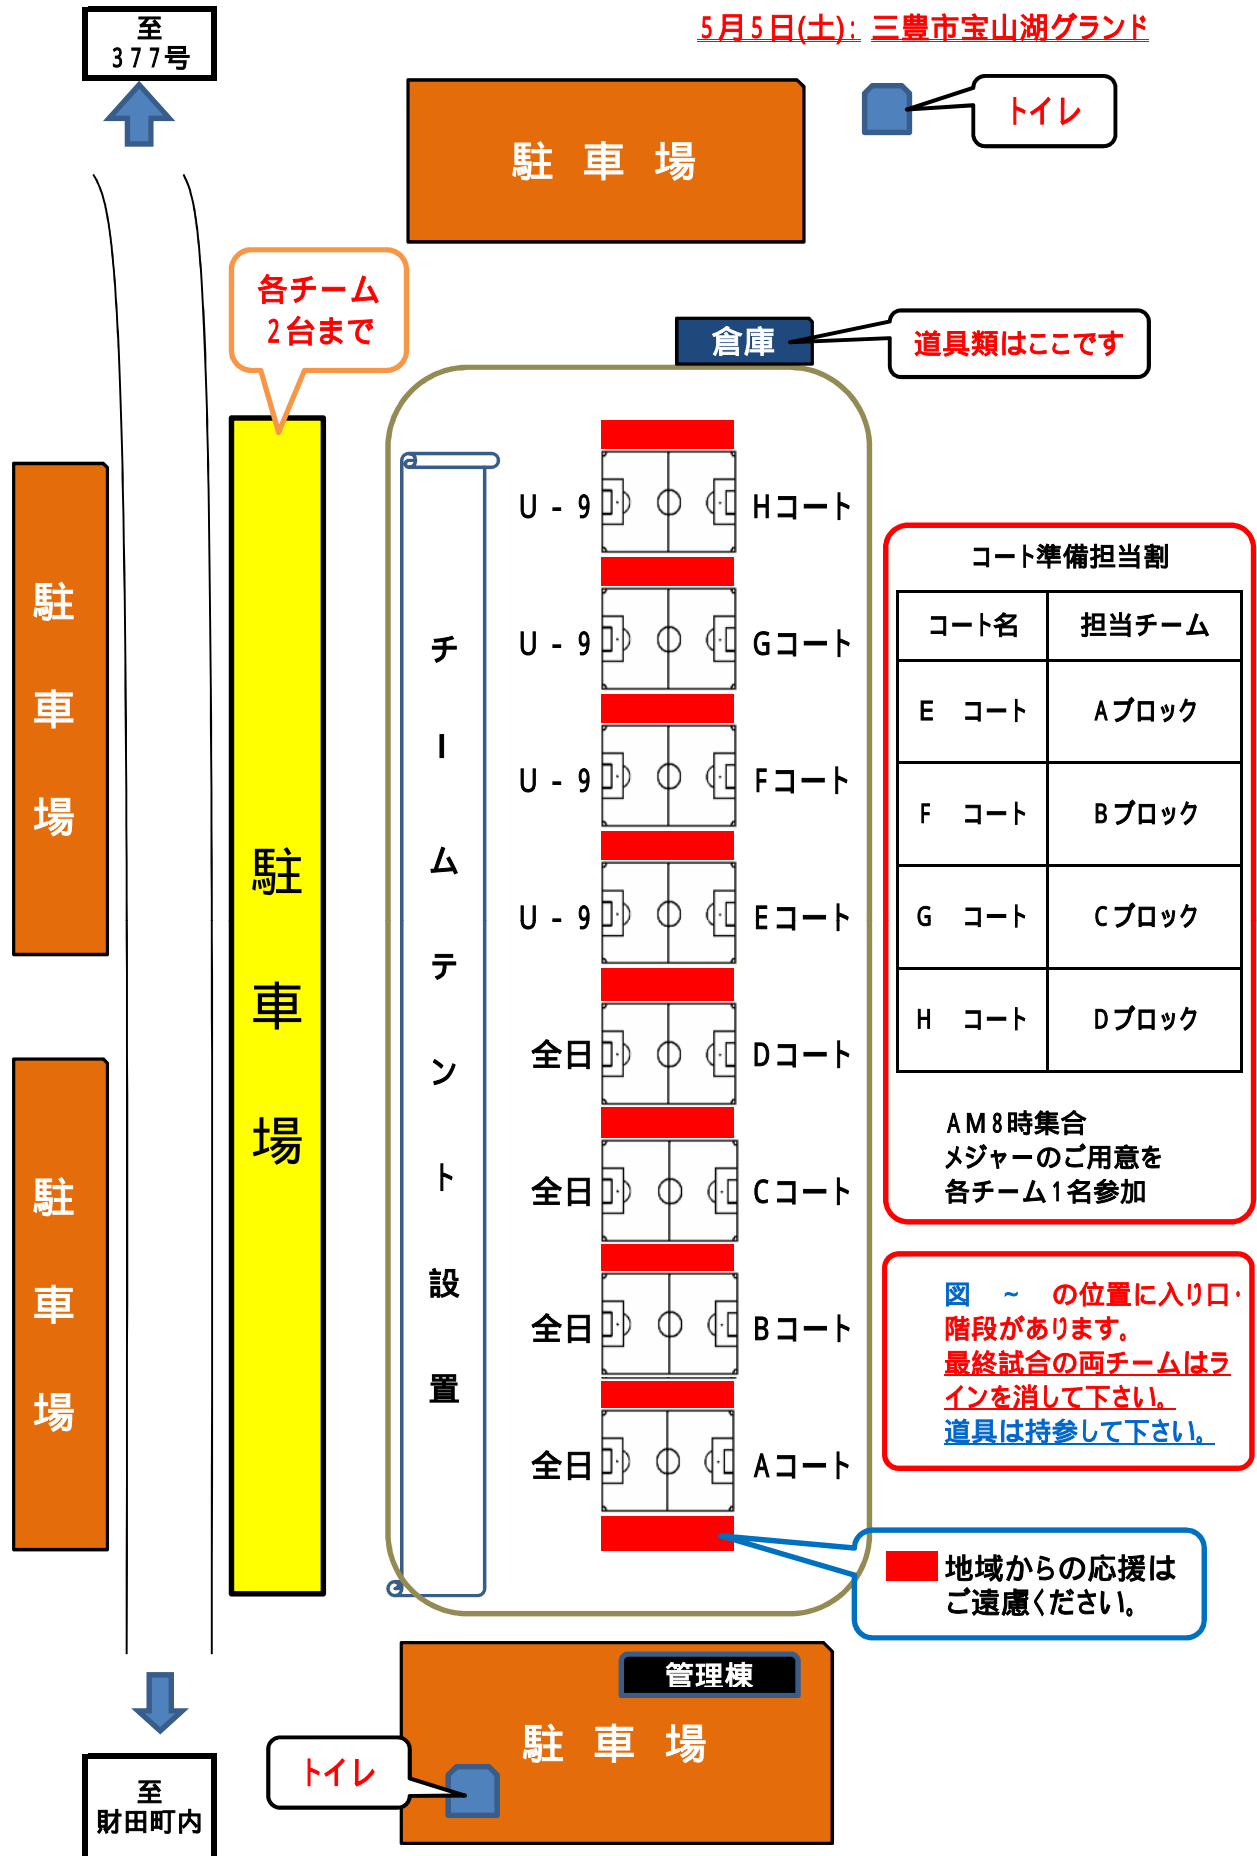

『めざせ生島!』香川県U-9サッカー大会 中讃・西讃地区予選大会

5月5日(土): 三豊市宝山湖グランド

『めざせ生島!』香川県U-9サッカー大会 中讃・西讃地区予選大会

5月13日(日): 三豊市宝山湖グランド

『めざせ生島！』香川県U-9サッカー大会 中讃・西讃地区予選大会

宝山湖公園 多目的広場への道順についてのお知らせ

32号線を使用の場合【高松・中讃方面より】

- 1) 32号線を琴平方面へ直進して下さい。
- 2) 319号線と32号線が交わる地点(ローソン満濃町、買田店)まで行っていただき【直進】
- 3) 377号線に入っていただき、大野原・豊浜方面へ向かって下さい、約7.5km進むと下記の標識がありますが の標識では左折しないで下さい。
- 4) の標識を通り過ぎますと直ぐに の標識がありますので左折して下さい。

高速を使用の場合【高松方面より】

- 1) 【さぬき岐豊中IC】で下車していただきき国道11号線を左折して下さい。
- 2) 左折していただき約2km直進していただくと の標識が見えます、その信号(本大交差点)左前方にローソン観音寺本大店がありますので左折して下さい、後は377号線に出るまで約5km直進して下さい、 の標識が見えてきます、(右手前方にローソン三豊山本店)有りその信号を左折して下さい約3km直進しますと の標識が確認できると思いますので右折して下さい。