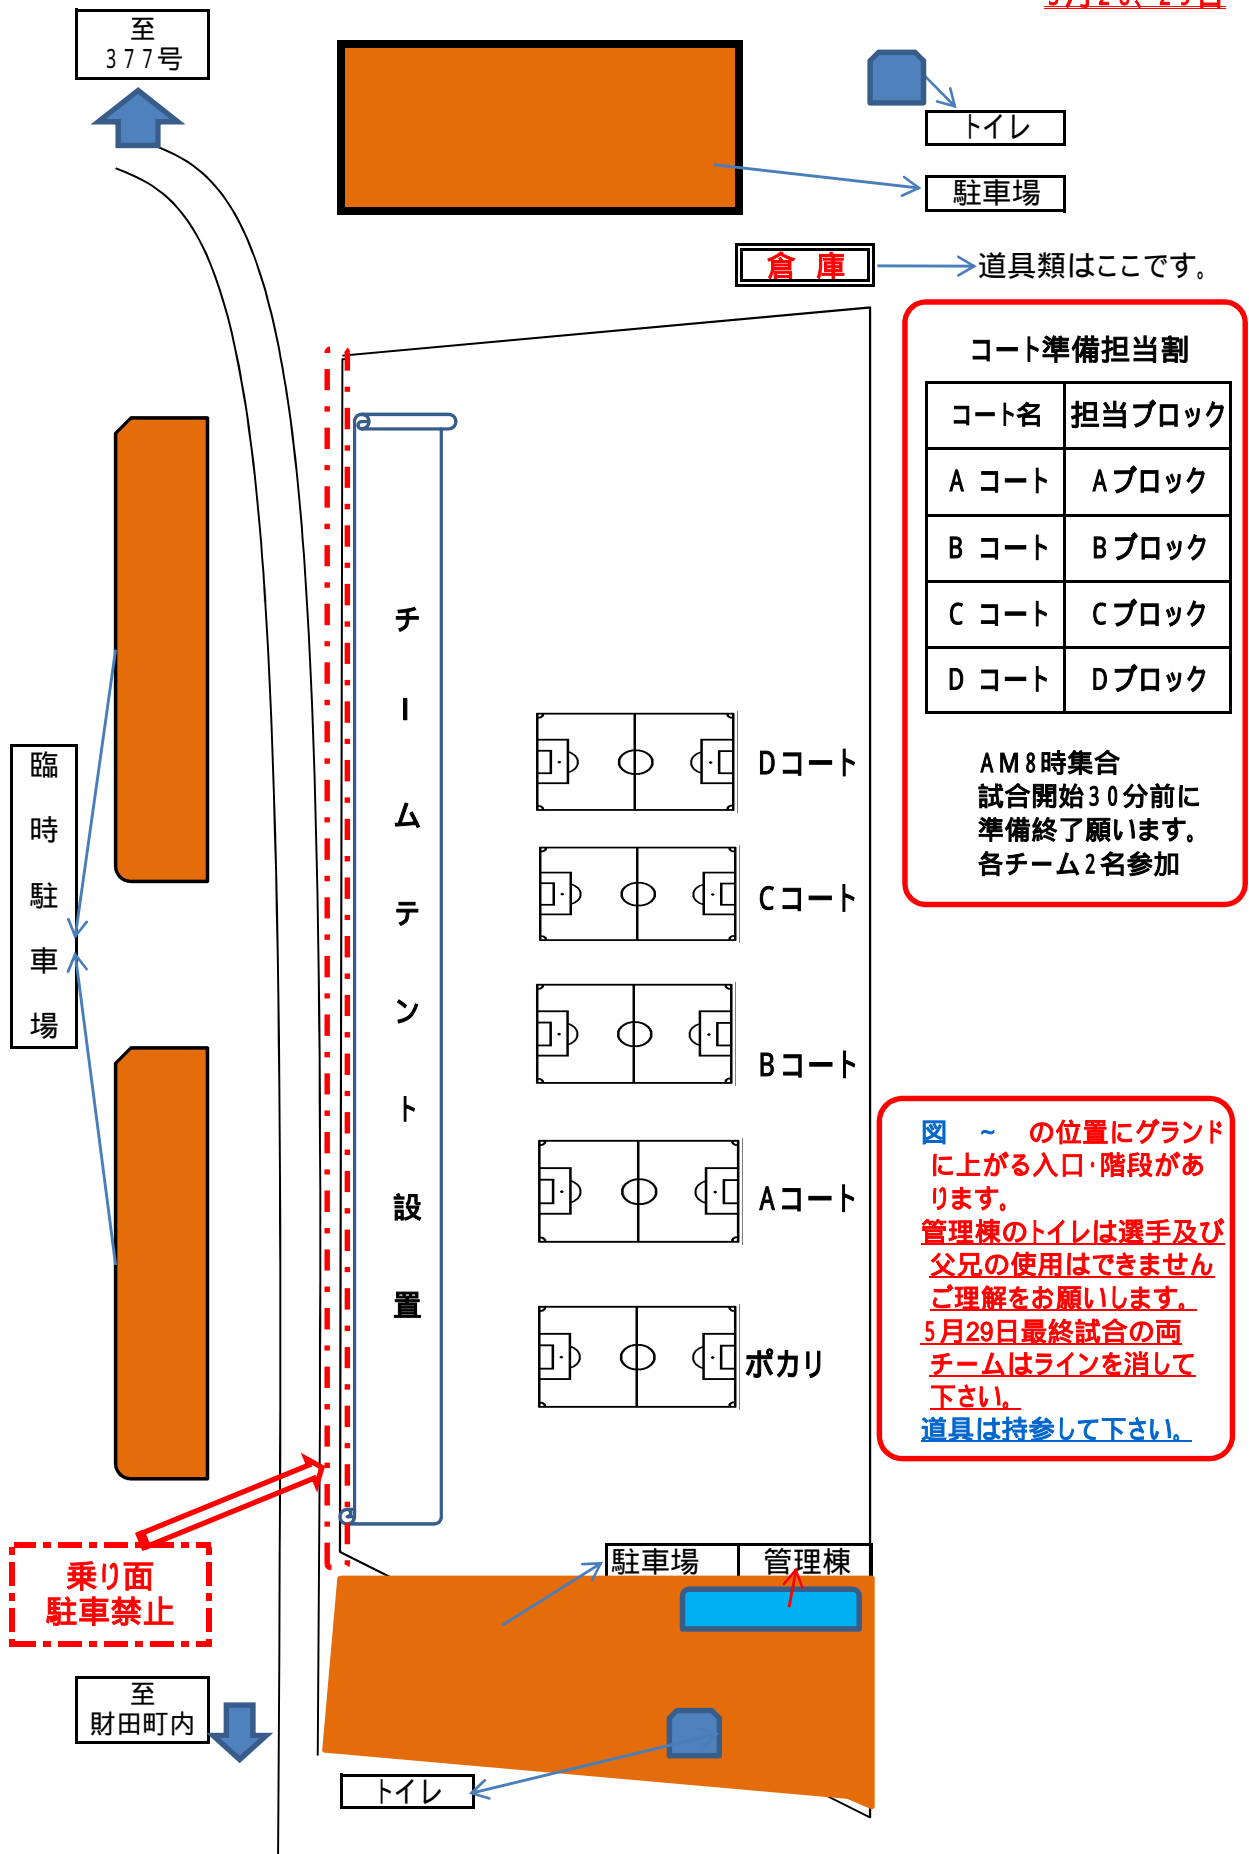

# 『めざせ生島!』香川県U-9サッカー大会 中西讃地区予選大会

三豊市宝山湖グランド  
5月28、29日

**コート準備担当割**

コート名	担当ブロック
A コート	Aブロック
B コート	Bブロック
C コート	Cブロック
D コート	Dブロック

AM 8時集合  
試合開始30分前に準備終了願います。  
各チーム2名参加

図 ~ の位置にグランドに上がる入口・階段があります。  
管理棟のトイレは選手及び父兄の使用はできません  
ご理解をお願いします。  
5月29日最終試合の両チームはラインを消して下さい。  
道具は持参して下さい。

乗り面  
駐車禁止

至  
財田町内

駐車場 管理棟

トイレ

倉庫 → 道具類はここです。

トイレ

駐車場

至  
377号

## 宝山湖公園 多目的広場への道順についてのお知らせ

### 32号線を使用の場合【高松・中讃方面より】

- cyuusani
- 1) 32号線を琴平方面へ直進して下さい。
  - 2) 319号線と32号線が交わる地点(ローソン満濃町、買田店)まで行っていただき【直進】
  - 3) 377号線に入っていただき、大野原・豊浜方面へ向かって下さい、約7.5km進むと下記の標識がありますが の標識では左折しないで下さい。
  - 4) の標識を通り過ぎますと直ぐに の標識がありますので左折して下さい。