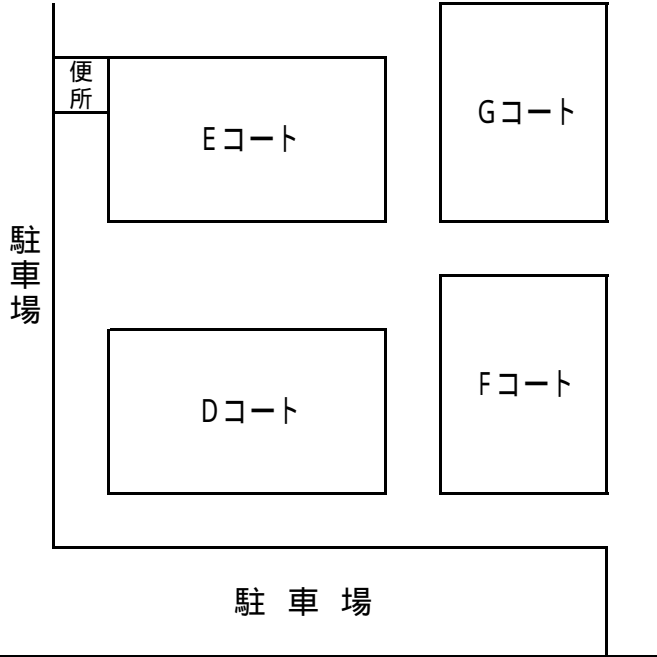

道路

サンブレッジ  
土器川

便所  
管理  
事務所

クリーン  
センター

水路

土器川

# めざせ生島！U-10サッカー大会 コート寸法図