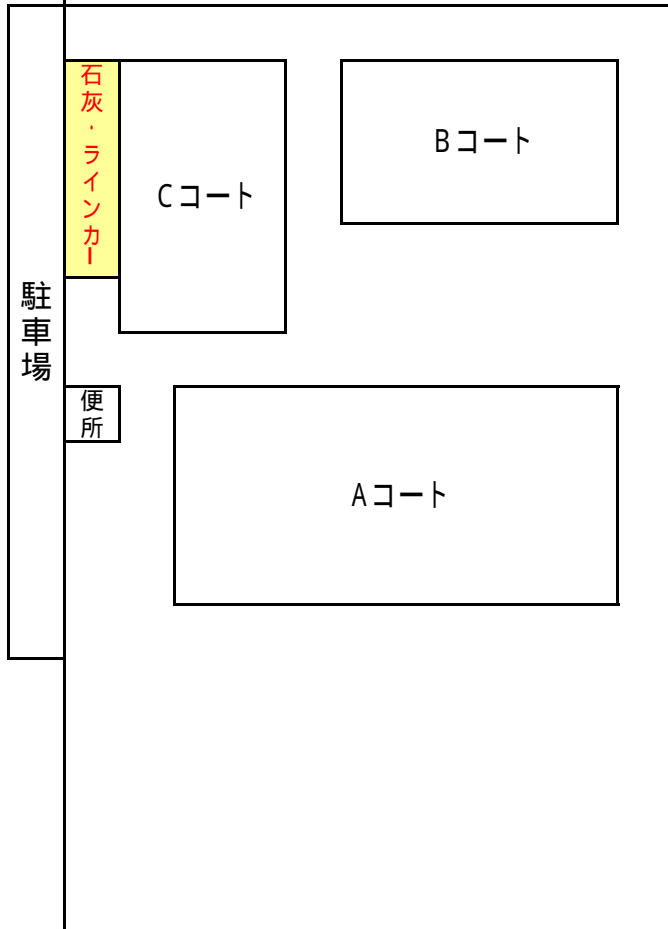

道路

サンブレッジ  
土器川

便所  
管理  
事務所

クリーン  
センター

水路

土器川

# めざせ生島！U-10サッカー大会 コート寸法図